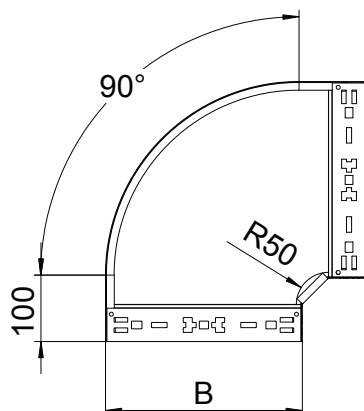

List technických údajů

Oblouk 90° Magic 60

Výr. č. 6041152

Oblouk 90° se systémem rychlospojek. Pro všechny typy kabelových žlabů s výškou bočnice 60 mm.

St	Ocel
FT	žárově zinkováno ponorem

Kmenová data

Č. výr.	6041152
Typ	RBM 90 615 FT
Označení 1	Oblouk 90°
Rozměr	60x150
Materiál	Ocel
Zkratka materiálu	St
Povrch	žárově zinkováno ponorem
Povrch podle DIN	DIN EN ISO 1461
Povrch zkratka	FT
Nejmenší prodejní množství	1,00 kus
Hmotnost	99,30 kg/100 ks

Technické údaje

Šířka	150,00 mm
Výška bočnice	60,00 mm
Rozměr B	150,00 mm
Odbočení (úhel)	90°
Provedení spojky	Integrovaná spojka
Konstrukce	Pevný oblouk
Tloušťka plechu	1,25 mm
Rozměr	60x150 mm
Vhodné pro zachování funkčnosti	<input type="checkbox"/>
Montážní děrování ve dně	<input type="checkbox"/>
Rozmístění otvorů NATO	<input type="checkbox"/>
Změna směru	vodorovný
Nerezová ocel, mořená	<input type="checkbox"/>
Děrování bočnice	<input type="checkbox"/>
Provedení pro velká rozpětí	<input type="checkbox"/>