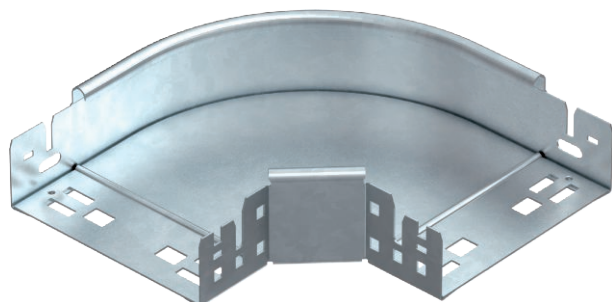

List technických údajů

Oblouk 90° Magic 60

Výr. č. 6041152

Oblouk 90° se systémem rychlospojek. Pro všechny typy kabelových žlabů s výškou bočnice 60 mm.

St	Ocel
FT	žárově zinkováno ponorem

Kmenová data

Č. výr.	6041152
Typ	RBM 90 615 FT
Označení 1	Oblouk 90°
Rozměr	60x150
Materiál	Ocel
Zkratka materiálu	St
Povrch	žárově zinkováno ponorem
Povrch podle DIN	DIN EN ISO 1461
Povrch zkratka	FT
Nejmenší prodejní množství	1,00 kus
Hmotnost	99,30 kg/100 ks

Technické údaje

Šířka	150,00 mm
Výška bočnice	60,00 mm
Rozměr B	150,00 mm
Odbočení (úhel)	90°
Provedení spojky	Integrovaná spojka
Konstrukce	Pevný oblouk
Tloušťka plechu	1,25 mm
Rozměr	60x150 mm
Vhodné pro zachování funkčnosti	<input type="checkbox"/>
Montážní děrování ve dně	<input type="checkbox"/>
Rozmístění otvorů NATO	<input type="checkbox"/>
Změna směru	vodorovný
Nerezová ocel, mořená	<input type="checkbox"/>
Děrování bočnice	<input type="checkbox"/>
Provedení pro velká rozpětí	<input type="checkbox"/>