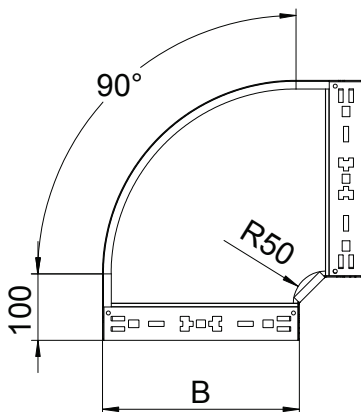

List technických údajů

Oblouk 90° Magic 60

Výr. č. 6041150

Oblouk 90° se systémem rychlospojek. Pro všechny typy kabelových žlabů s výškou bočnice 60 mm.

St	Ocel
FT	žárově zinkováno ponorem

Kmenová data

Č. výr.	6041150
Typ	RBM 90 610 FT
Označení 1	Oblouk 90°
Rozměr	60x100
Materiál	Ocel
Zkratka materiálu	St
Povrch	žárově zinkováno ponorem
Povrch podle DIN	DIN EN ISO 1461
Povrch zkratka	FT
Nejmenší prodejní množství	1,00 kus
Hmotnost	70,70 kg/100 ks

Technické údaje

Šířka	100,00 mm
Výška bočnice	60,00 mm
Rozměr B	100,00 mm
Odbočení (úhel)	90°
Provedení spojky	Integrovaná spojka
Konstrukce	Pevný oblouk
Tloušťka plechu	1,25 mm
Rozměr	60x100 mm
Vhodné pro zachování funkčnosti	<input type="checkbox"/>
Montážní děrování ve dně	<input type="checkbox"/>
Rozmístění otvorů NATO	<input type="checkbox"/>
Změna směru	vodorovný
Nerezová ocel, mořená	<input type="checkbox"/>
Děrování bočnice	<input type="checkbox"/>
Provedení pro velká rozpětí	<input type="checkbox"/>