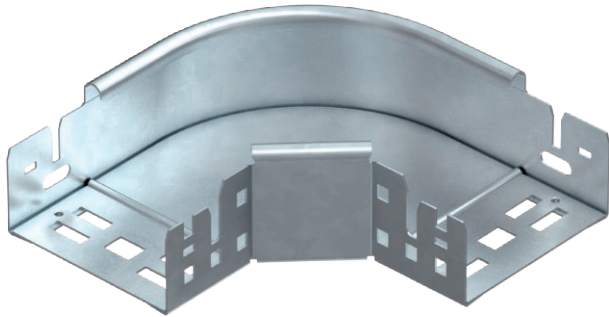

List technických údajů

Oblouk 90° Magic 60

Výr. č. 6041150

Oblouk 90° se systémem rychlospojek. Pro všechny typy kabelových žlabů s výškou bočnice 60 mm.

St	Ocel
FT	žárově zinkováno ponorem

Kmenová data

Č. výr.	6041150
Typ	RBM 90 610 FT
Označení 1	Oblouk 90°
Rozměr	60x100
Materiál	Ocel
Zkratka materiálu	St
Povrch	žárově zinkováno ponorem
Povrch podle DIN	DIN EN ISO 1461
Povrch zkratka	FT
Nejmenší prodejní množství	1,00 kus
Hmotnost	70,70 kg/100 ks

Technické údaje

Šířka	100,00 mm
Výška bočnice	60,00 mm
Rozměr B	100,00 mm
Odbočení (úhel)	90°
Provedení spojky	Integrovaná spojka
Konstrukce	Pevný oblouk
Tloušťka plechu	1,25 mm
Rozměr	60x100 mm
Vhodné pro zachování funkčnosti	<input type="checkbox"/>
Montážní děrování ve dně	<input type="checkbox"/>
Rozmístění otvorů NATO	<input type="checkbox"/>
Změna směru	vodorovný
Nerezová ocel, mořená	<input type="checkbox"/>
Děrování bočnice	<input type="checkbox"/>
Provedení pro velká rozpětí	<input type="checkbox"/>