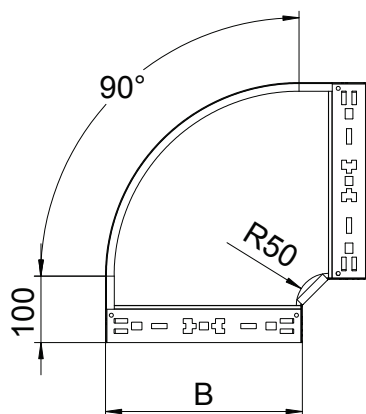

List technických údajů

Oblouk 90° Magic 60

Výr. č. 6041142

Oblouk 90° se systémem rychlospojek. Pro všechny typy kabelových žlabů s výškou bočnice 60 mm.

St	Ocel
FS	pásově zinkováno

Kmenová data

Č. výr.	6041142
Typ	RBM 90 660 FS
Označení 1	Oblouk 90°
Rozměr	60x600
Materiál	Ocel
Zkratka materiálu	St
Povrch	pásově zinkováno
Povrch podle DIN	DIN EN 10346
Povrch zkratka	FS
Nejmenší prodejní množství	1,00 kus
Hmotnost	493,00 kg/100 ks

Technické údaje

Šířka	600,00 mm
Výška bočnice	60,00 mm
Rozměr B	600,00 mm
Odbočení (úhel)	90°
Provedení spojky	Integrovaná spojka
Tloušťka plechu	1,25 mm
Rozměr	60x600 mm
Vhodné pro zachování funkčnosti	<input type="checkbox"/>
Montážní děrování ve dně	<input type="checkbox"/>
Rozmístění otvorů NATO	<input type="checkbox"/>
Změna směru	vodorovný
Nerezová ocel, mořená	<input type="checkbox"/>
Děrování bočnice	<input type="checkbox"/>
Provedení pro velká rozpětí	<input type="checkbox"/>