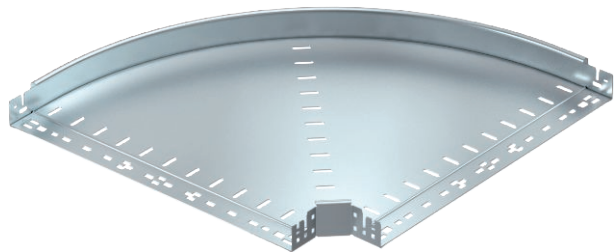

List technických údajů

Oblouk 90° Magic 60

Výr. č. 6041142

Oblouk 90° se systémem rychlospojek. Pro všechny typy kabelových žlabů s výškou bočnice 60 mm.

St	Ocel
FS	pásově zinkováno

Kmenová data

Č. výr.	6041142
Typ	RBM 90 660 FS
Označení 1	Oblouk 90°
Rozměr	60x600
Materiál	Ocel
Zkratka materiálu	St
Povrch	pásově zinkováno
Povrch podle DIN	DIN EN 10346
Povrch zkratka	FS
Nejmenší prodejní množství	1,00 kus
Hmotnost	493,00 kg/100 ks

Technické údaje

Šířka	600,00 mm
Výška bočnice	60,00 mm
Rozměr B	600,00 mm
Odbočení (úhel)	90°
Provedení spojky	Integrovaná spojka
Tloušťka plechu	1,25 mm
Rozměr	60x600 mm
Vhodné pro zachování funkčnosti	<input type="checkbox"/>
Montážní děrování ve dně	<input type="checkbox"/>
Rozmístění otvorů NATO	<input type="checkbox"/>
Změna směru	vodorovný
Nerezová ocel, mořená	<input type="checkbox"/>
Děrování bočnice	<input type="checkbox"/>
Provedení pro velká rozpětí	<input type="checkbox"/>