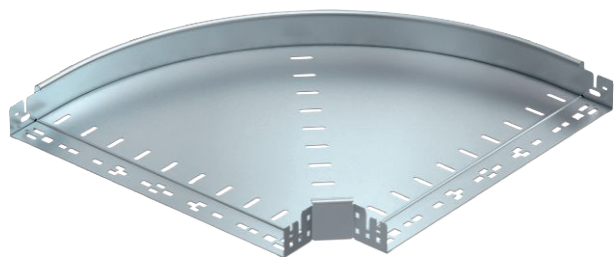

## Oblouk 90° Magic 60

Výr. č. 6041140

Oblouk 90° se systémem rychlospojek. Pro všechny typy kabelových žlabů s výškou bočnice 60 mm.

<b>St</b>	Ocel
<b>FS</b>	pásově zinkováno

### Kmenová data

Č. výr.	6041140
Typ	RBM 90 650 FS
Označení 1	Oblouk 90°
Rozměr	60x500
Materiál	Ocel
Zkratka materiálu	St
Povrch	pásově zinkováno
Povrch podle DIN	DIN EN 10346
Povrch zkratka	FS
Nejmenší prodejní množství	1,00 kus
Hmotnost	376,30 kg/100 ks

### Technické údaje

Šířka	500,00 mm
Výška bočnice	60,00 mm
Rozměr B	500,00 mm
Odbočení (úhel)	90°
Provedení spojky	Integrovaná spojka
Tloušťka plechu	1,25 mm
Rozměr	60x500 mm
Vhodné pro zachování funkčnosti	<input type="checkbox"/>
Montážní děrování ve dně	<input type="checkbox"/>
Rozmístění otvorů NATO	<input type="checkbox"/>
Změna směru	vodorovný
Nerezová ocel, mořená	<input type="checkbox"/>
Děrování bočnice	<input type="checkbox"/>
Provedení pro velká rozpětí	<input type="checkbox"/>