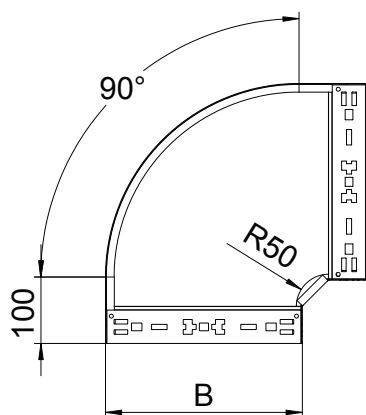

## Oblouk 90° Magic 60

Výr. č. 6041140

Oblouk 90° se systémem rychlospojek. Pro všechny typy kabelových žlabů s výškou bočnice 60 mm.

<b>St</b>	Ocel
<b>FS</b>	pásově zinkováno

### Kmenová data

Č. výr.	6041140
Typ	RBM 90 650 FS
Označení 1	Oblouk 90°
Rozměr	60x500
Materiál	Ocel
Zkratka materiálu	St
Povrch	pásově zinkováno
Povrch podle DIN	DIN EN 10346
Povrch zkratka	FS
Nejmenší prodejní množství	1,00 kus
Hmotnost	376,30 kg/100 ks

### Technické údaje

Šířka	500,00 mm
Výška bočnice	60,00 mm
Rozměr B	500,00 mm
Odbočení (úhel)	90°
Provedení spojky	Integrovaná spojka
Tloušťka plechu	1,25 mm
Rozměr	60x500 mm
Vhodné pro zachování funkčnosti	<input type="checkbox"/>
Montážní děrování ve dně	<input type="checkbox"/>
Rozmístění otvorů NATO	<input type="checkbox"/>
Změna směru	vodorovný
Nerezová ocel, mořená	<input type="checkbox"/>
Děrování bočnice	<input type="checkbox"/>
Provedení pro velká rozpětí	<input type="checkbox"/>