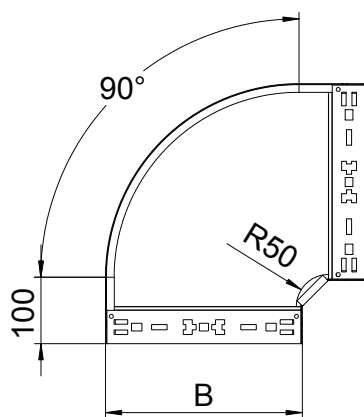

List technických údajů

Oblouk 90° Magic 60

Výr. č. 6041138

OBO
BETTERMANN

Oblouk 90° se systémem rychlospojek. Pro všechny typy kabelových žlabů s výškou bočnice 60 mm.

CE

St	Ocel
FS	pásově zinkováno

Kmenová data

Č. výr.	6041138
Typ	RBM 90 640 FS
Označení 1	Oblouk 90°
Rozměr	60x400
Materiál	Ocel
Zkratka materiálu	St
Povrch	pásově zinkováno
Povrch podle DIN	DIN EN 10346
Povrch zkratka	FS
Nejmenší prodejní množství	1,00 kus
Hmotnost	274,70 kg/100 ks

Technické údaje

Šířka	400,00 mm
Výška bočnice	60,00 mm
Rozměr B	400,00 mm
Odbočení (úhel)	90°
Provedení spojky	Integrovaná spojka
Tloušťka plechu	1,25 mm
Rozměr	60x400 mm
Vhodné pro zachování funkčnosti	<input type="checkbox"/>
Montážní děrování ve dně	<input type="checkbox"/>
Rozmístění otvorů NATO	<input type="checkbox"/>
Změna směru	vodorovný
Nerezová ocel, mořená	<input type="checkbox"/>
Děrování bočnice	<input type="checkbox"/>
Provedení pro velká rozpětí	<input type="checkbox"/>