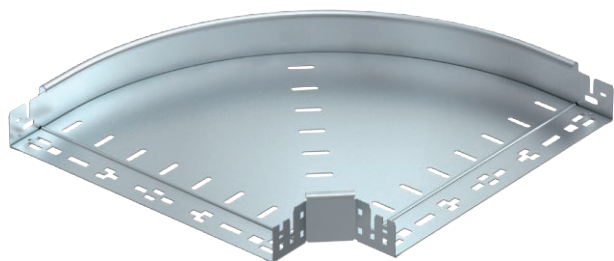

List technických údajů

Oblouk 90° Magic 60

Výr. č. 6041138

OBO
BETTERMANN

Oblouk 90° se systémem rychlospojek. Pro všechny typy kabelových žlabů s výškou bočnice 60 mm.

CE

St	Ocel
FS	pásově zinkováno

Kmenová data

Č. výr.	6041138
Typ	RBM 90 640 FS
Označení 1	Oblouk 90°
Rozměr	60x400
Materiál	Ocel
Zkratka materiálu	St
Povrch	pásově zinkováno
Povrch podle DIN	DIN EN 10346
Povrch zkratka	FS
Nejmenší prodejní množství	1,00 kus
Hmotnost	274,70 kg/100 ks

Technické údaje

Šířka	400,00 mm
Výška bočnice	60,00 mm
Rozměr B	400,00 mm
Odbočení (úhel)	90°
Provedení spojky	Integrovaná spojka
Tloušťka plechu	1,25 mm
Rozměr	60x400 mm
Vhodné pro zachování funkčnosti	<input type="checkbox"/>
Montážní děrování ve dně	<input type="checkbox"/>
Rozmístění otvorů NATO	<input type="checkbox"/>
Změna směru	vodorovný
Nerezová ocel, mořená	<input type="checkbox"/>
Děrování bočnice	<input type="checkbox"/>
Provedení pro velká rozpětí	<input type="checkbox"/>