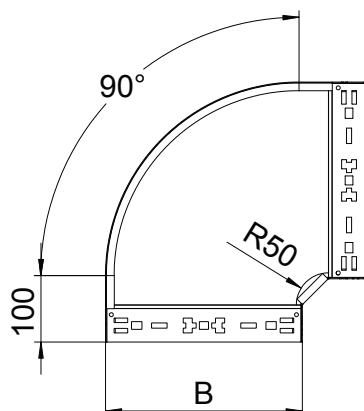

List technických údajů

Oblouk 90° Magic 60

Výr. č. 6041134

Oblouk 90° se systémem rychlospojek. Pro všechny typy kabelových žlabů s výškou bočnice 60 mm.

St	Ocel
FS	pásově zinkováno

Kmenová data

Č. výr.	6041134
Typ	RBM 90 620 FS
Označení 1	Oblouk 90°
Rozměr	60x200
Materiál	Ocel
Zkratka materiálu	St
Povrch	pásově zinkováno
Povrch podle DIN	DIN EN 10346
Povrch zkratka	FS
Nejmenší prodejní množství	1,00 kus
Hmotnost	121,90 kg/100 ks

Technické údaje

Šířka	200,00 mm
Výška bočnice	60,00 mm
Rozměr B	200,00 mm
Odbočení (úhel)	90°
Provedení spojky	Integrovaná spojka
Tloušťka plechu	1,25 mm
Rozměr	60x200 mm
Vhodné pro zachování funkčnosti	<input type="checkbox"/>
Montážní děrování ve dně	<input type="checkbox"/>
Rozmístění otvorů NATO	<input type="checkbox"/>
Změna směru	vodorovný
Nerezová ocel, mořená	<input type="checkbox"/>
Děrování bočnice	<input type="checkbox"/>
Provedení pro velká rozpětí	<input type="checkbox"/>