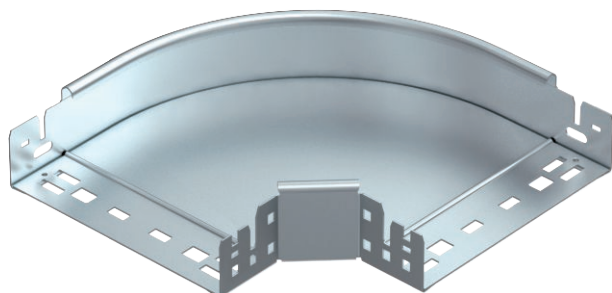

List technických údajů

Oblouk 90° Magic 60

Výr. č. 6041134

Oblouk 90° se systémem rychlospojek. Pro všechny typy kabelových žlabů s výškou bočnice 60 mm.

St	Ocel
FS	pásově zinkováno

Kmenová data

Č. výr.	6041134
Typ	RBM 90 620 FS
Označení 1	Oblouk 90°
Rozměr	60x200
Materiál	Ocel
Zkratka materiálu	St
Povrch	pásově zinkováno
Povrch podle DIN	DIN EN 10346
Povrch zkratka	FS
Nejmenší prodejní množství	1,00 kus
Hmotnost	121,90 kg/100 ks

Technické údaje

Šířka	200,00 mm
Výška bočnice	60,00 mm
Rozměr B	200,00 mm
Odbočení (úhel)	90°
Provedení spojky	Integrovaná spojka
Tloušťka plechu	1,25 mm
Rozměr	60x200 mm
Vhodné pro zachování funkčnosti	<input type="checkbox"/>
Montážní děrování ve dně	<input type="checkbox"/>
Rozmístění otvorů NATO	<input type="checkbox"/>
Změna směru	vodorovný
Nerezová ocel, mořená	<input type="checkbox"/>
Děrování bočnice	<input type="checkbox"/>
Provedení pro velká rozpětí	<input type="checkbox"/>