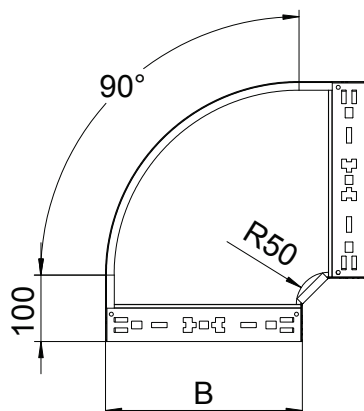

List technických údajů

Oblouk 90° Magic 60

Výr. č. 6041132

Oblouk 90° se systémem rychlospojek. Pro všechny typy kabelových žlabů s výškou bočnice 60 mm.

St	Ocel
FS	pásově zinkováno

Kmenová data

Č. výr.	6041132
Typ	RBM 90 615 FS
Označení 1	Oblouk 90°
Rozměr	60x150
Materiál	Ocel
Zkratka materiálu	St
Povrch	pásově zinkováno
Povrch podle DIN	DIN EN 10346
Povrch zkratka	FS
Nejmenší prodejní množství	1,00 kus
Hmotnost	91,90 kg/100 ks

Technické údaje

Šířka	150,00 mm
Výška bočnice	60,00 mm
Rozměr B	150,00 mm
Odbočení (úhel)	90°
Provedení spojky	Integrovaná spojka
Tloušťka plechu	1,25 mm
Rozměr	60x150 mm
Vhodné pro zachování funkčnosti	<input type="checkbox"/>
Montážní děrování ve dně	<input type="checkbox"/>
Rozmístění otvorů NATO	<input type="checkbox"/>
Změna směru	vodorovný
Nerezová ocel, mořená	<input type="checkbox"/>
Děrování bočnice	<input type="checkbox"/>
Provedení pro velká rozpětí	<input type="checkbox"/>