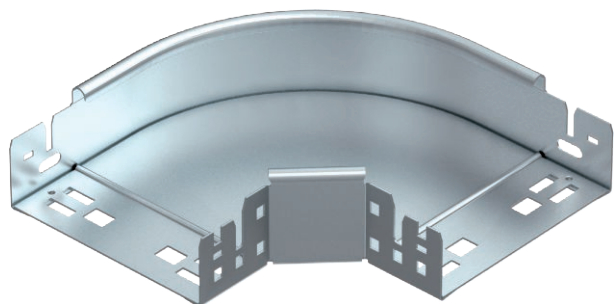

List technických údajů

Oblouk 90° Magic 60

Výr. č. 6041132

Oblouk 90° se systémem rychlospojek. Pro všechny typy kabelových žlabů s výškou bočnice 60 mm.

St	Ocel
FS	pásově zinkováno

Kmenová data

Č. výr.	6041132
Typ	RBM 90 615 FS
Označení 1	Oblouk 90°
Rozměr	60x150
Materiál	Ocel
Zkratka materiálu	St
Povrch	pásově zinkováno
Povrch podle DIN	DIN EN 10346
Povrch zkratka	FS
Nejmenší prodejní množství	1,00 kus
Hmotnost	91,90 kg/100 ks

Technické údaje

Šířka	150,00 mm
Výška bočnice	60,00 mm
Rozměr B	150,00 mm
Odbočení (úhel)	90°
Provedení spojky	Integrovaná spojka
Tloušťka plechu	1,25 mm
Rozměr	60x150 mm
Vhodné pro zachování funkčnosti	<input type="checkbox"/>
Montážní děrování ve dně	<input type="checkbox"/>
Rozmístění otvorů NATO	<input type="checkbox"/>
Změna směru	vodorovný
Nerezová ocel, mořená	<input type="checkbox"/>
Děrování bočnice	<input type="checkbox"/>
Provedení pro velká rozpětí	<input type="checkbox"/>