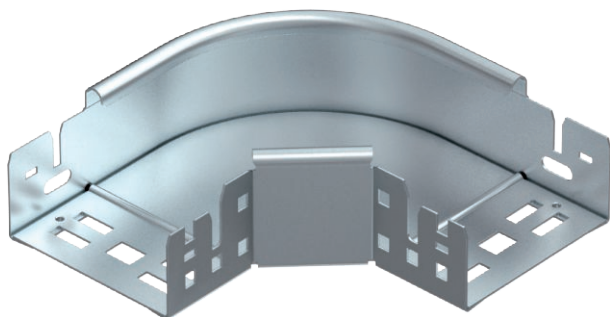

List technických údajů

Oblouk 90° Magic 60

Výr. č. 6041130

OBO
BETTERMANN

Oblouk 90° se systémem rychlospojek. Pro všechny typy kabelových žlabů s výškou bočnice 60 mm.

CE

St Ocel
FS pásově zinkováno

Kmenová data

Č. výr.	6041130
Typ	RBM 90 610 FS
Označení 1	Oblouk 90°
Rozměr	60x100
Materiál	Ocel
Zkratka materiálu	St
Povrch	pásově zinkováno
Povrch podle DIN	DIN EN 10346
Povrch zkratka	FS
Nejmenší prodejní množství	1,00 kus
Hmotnost	65,70 kg/100 ks

Technické údaje

Šířka	100,00 mm
Výška bočnice	60,00 mm
Rozměr B	100,00 mm
Odbočení (úhel)	90°
Provedení spojky	Integrovaná spojka
Tloušťka plechu	1,25 mm
Rozměr	60x100 mm
Vhodné pro zachování funkčnosti	<input type="checkbox"/>
Montážní děrování ve dně	<input type="checkbox"/>
Rozmístění otvorů NATO	<input type="checkbox"/>
Změna směru	vodorovný
Nerezová ocel, mořená	<input type="checkbox"/>
Děrování bočnice	<input type="checkbox"/>
Provedení pro velká rozpětí	<input type="checkbox"/>