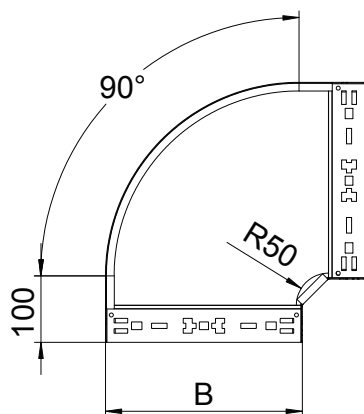

List technických údajů

Oblouk 90° Magic 60

Výr. č. 6041130

OBO
BETTERMANN

Oblouk 90° se systémem rychlospojek. Pro všechny typy kabelových žlabů s výškou bočnice 60 mm.

CE

St Ocel
FS pásově zinkováno

Kmenová data

Č. výr.	6041130
Typ	RBM 90 610 FS
Označení 1	Oblouk 90°
Rozměr	60x100
Materiál	Ocel
Zkratka materiálu	St
Povrch	pásově zinkováno
Povrch podle DIN	DIN EN 10346
Povrch zkratka	FS
Nejmenší prodejní množství	1,00 kus
Hmotnost	65,70 kg/100 ks

Technické údaje

Šířka	100,00 mm
Výška bočnice	60,00 mm
Rozměr B	100,00 mm
Odbočení (úhel)	90°
Provedení spojky	Integrovaná spojka
Tloušťka plechu	1,25 mm
Rozměr	60x100 mm
Vhodné pro zachování funkčnosti	<input type="checkbox"/>
Montážní děrování ve dně	<input type="checkbox"/>
Rozmístění otvorů NATO	<input type="checkbox"/>
Změna směru	vodorovný
Nerezová ocel, mořená	<input type="checkbox"/>
Děrování bočnice	<input type="checkbox"/>
Provedení pro velká rozpětí	<input type="checkbox"/>