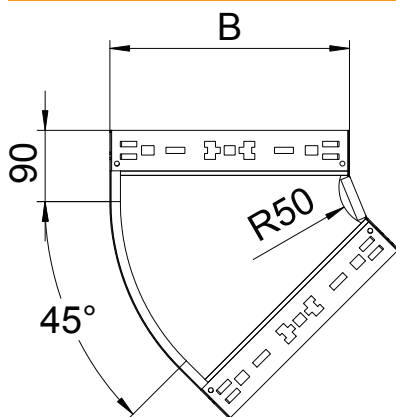

List technických údajů

Oblouk 45° Magic 60

Výr. č. 6041072

Oblouk 45° se systémem rychlospojek. Pro všechny typy kabelových žlabů s výškou bočnice 60 mm.

St	Ocel
FT	žárově zinkováno ponorem

Kmenová data

Č. výr.	6041072
Typ	RBM 45 660 FT
Rozměr	60x600
Materiál	Ocel
Zkratka materiálu	St
Povrch	žárově zinkováno ponorem
Povrch podle DIN	DIN EN ISO 1461
Povrch zkratka	FT
Nejmenší prodejní množství	1,00 kus
Hmotnost	319,90 kg/100 ks

Technické údaje

Šířka	600,00 mm
Výška bočnice	60,00 mm
Rozměr B	600,00 mm
Odbočení (úhel)	45°
Provedení spojky	Integrovaná spojka
Tloušťka plechu	1,25 mm
Rozměr	60x600 mm
Vhodné pro zachování funkčnosti	<input type="checkbox"/>
Montážní děrování ve dně	<input type="checkbox"/>
Rozmístění otvorů NATO	<input type="checkbox"/>
Změna směru	vodorovný
Nerezová ocel, mořená	<input type="checkbox"/>
Děrování bočnice	<input type="checkbox"/>
Provedení pro velká rozpětí	<input type="checkbox"/>