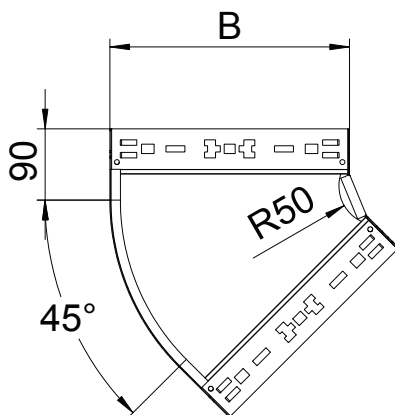

## Oblouk 45° Magic 60

Výr. č. 6041070

Oblouk 45° se systémem rychlospojek. Pro všechny typy kabelových žlabů s výškou bočnice 60 mm.

<b>St</b>	Ocel
<b>FT</b>	žárově zinkováno ponorem

### Kmenová data

Č. výr.	6041070
Typ	RBM 45 650 FT
Rozměr	60x500
Materiál	Ocel
Zkratka materiálu	St
Povrch	žárově zinkováno ponorem
Povrch podle DIN	DIN EN ISO 1461
Povrch zkratka	FT
Nejmenší prodejní množství	1,00 kus
Hmotnost	249,50 kg/100 ks

### Technické údaje

Šířka	500,00 mm
Výška bočnice	60,00 mm
Rozměr B	500,00 mm
Odbočení (úhel)	45°
Provedení spojky	Integrovaná spojka
Tloušťka plechu	1,25 mm
Rozměr	60x500 mm
Vhodné pro zachování funkčnosti	<input type="checkbox"/>
Montážní děrování ve dně	<input type="checkbox"/>
Rozmístění otvorů NATO	<input type="checkbox"/>
Změna směru	vodorovný
Nerezová ocel, mořená	<input type="checkbox"/>
Děrování bočnice	<input type="checkbox"/>
Provedení pro velká rozpětí	<input type="checkbox"/>