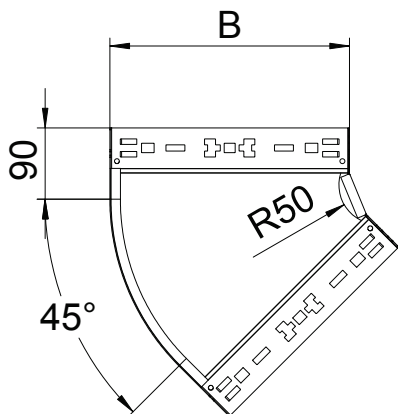

List technických údajů

Oblouk 45° Magic 60

Výr. č. 6041064

Oblouk 45° se systémem rychlospojkek. Pro všechny typy kabelových žlabů s výškou bočnice 60 mm.

St Ocel

FT žárově zinkováno ponorem

Kmenová data

Č. výr.	6041064
Typ	RBM 45 620 FT
Rozměr	60x200
Materiál	Ocel
Zkratka materiálu	St
Povrch	žárově zinkováno ponorem
Povrch podle DIN	DIN EN ISO 1461
Povrch zkratka	FT
Nejmenší prodejní množství	1,00 kus
Hmotnost	92,40 kg/100 ks

Technické údaje

Šířka	200,00 mm
Výška bočnice	60,00 mm
Rozměr B	200,00 mm
Odbočení (úhel)	45°
Provedení spojky	Integrovaná spojka
Tloušťka plechu	1,25 mm
Rozměr	60x200 mm
Vhodné pro zachování funkčnosti	<input type="checkbox"/>
Montážní děrování ve dně	<input type="checkbox"/>
Rozmístění otvorů NATO	<input type="checkbox"/>
Změna směru	vodorovný
Nerezová ocel, mořená	<input type="checkbox"/>
Děrování bočnice	<input type="checkbox"/>
Provedení pro velká rozpětí	<input type="checkbox"/>