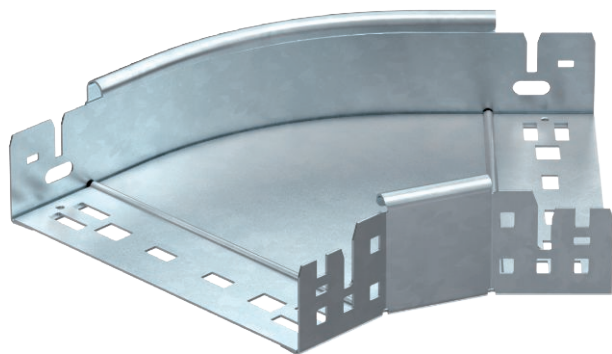

List technických údajů

Oblouk 45° Magic 60

Výr. č. 6041064

Oblouk 45° se systémem rychlospojkek. Pro všechny typy kabelových žlabů s výškou bočnice 60 mm.

St Ocel

FT žárově zinkováno ponorem

Kmenová data

Č. výr.	6041064
Typ	RBM 45 620 FT
Rozměr	60x200
Materiál	Ocel
Zkratka materiálu	St
Povrch	žárově zinkováno ponorem
Povrch podle DIN	DIN EN ISO 1461
Povrch zkratka	FT
Nejmenší prodejní množství	1,00 kus
Hmotnost	92,40 kg/100 ks

Technické údaje

Šířka	200,00 mm
Výška bočnice	60,00 mm
Rozměr B	200,00 mm
Odbočení (úhel)	45°
Provedení spojky	Integrovaná spojka
Tloušťka plechu	1,25 mm
Rozměr	60x200 mm
Vhodné pro zachování funkčnosti	<input type="checkbox"/>
Montážní děrování ve dně	<input type="checkbox"/>
Rozmístění otvorů NATO	<input type="checkbox"/>
Změna směru	vodorovný
Nerezová ocel, mořená	<input type="checkbox"/>
Děrování bočnice	<input type="checkbox"/>
Provedení pro velká rozpětí	<input type="checkbox"/>