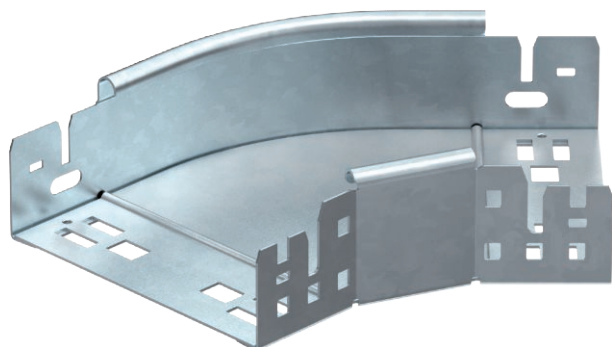

## Oblouk 45° Magic 60

Výr. č. 6041062

Oblouk 45° se systémem rychlospojkek. Pro všechny typy kabelových žlabů s výškou bočnice 60 mm.

<b>St</b>	Ocel
<b>FT</b>	žárově zinkováno ponorem

### Kmenová data

Č. výr.	6041062
Typ	RBM 45 615 FT
Rozměr	60x150
Materiál	Ocel
Zkratka materiálu	St
Povrch	žárově zinkováno ponorem
Povrch podle DIN	DIN EN ISO 1461
Povrch zkratka	FT
Nejmenší prodejní množství	1,00 kus
Hmotnost	72,20 kg/100 ks

### Technické údaje

Šířka	150,00 mm
Výška bočnice	60,00 mm
Rozměr B	150,00 mm
Odbočení (úhel)	45°
Provedení spojky	Integrovaná spojka
Tloušťka plechu	1,25 mm
Rozměr	60x150 mm
Vhodné pro zachování funkčnosti	<input type="checkbox"/>
Montážní děrování ve dně	<input type="checkbox"/>
Rozmístění otvorů NATO	<input type="checkbox"/>
Změna směru	vodorovný
Nerezová ocel, mořená	<input type="checkbox"/>
Děrování bočnice	<input type="checkbox"/>
Provedení pro velká rozpětí	<input type="checkbox"/>