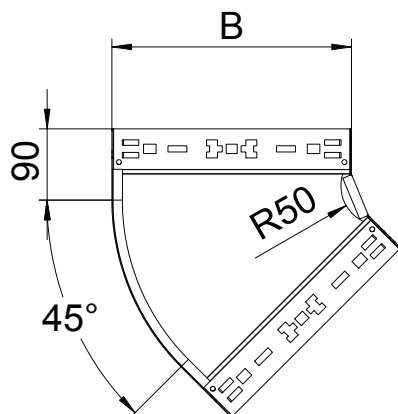

## Oblouk 45° Magic 60

Výr. č. 6041062

Oblouk 45° se systémem rychlospojkek. Pro všechny typy kabelových žlabů s výškou bočnice 60 mm.

<b>St</b>	Ocel
<b>FT</b>	žárově zinkováno ponorem

### Kmenová data

Č. výr.	6041062
Typ	RBM 45 615 FT
Rozměr	60x150
Materiál	Ocel
Zkratka materiálu	St
Povrch	žárově zinkováno ponorem
Povrch podle DIN	DIN EN ISO 1461
Povrch zkratka	FT
Nejmenší prodejní množství	1,00 kus
Hmotnost	72,20 kg/100 ks

### Technické údaje

Šířka	150,00 mm
Výška bočnice	60,00 mm
Rozměr B	150,00 mm
Odbočení (úhel)	45°
Provedení spojky	Integrovaná spojka
Tloušťka plechu	1,25 mm
Rozměr	60x150 mm
Vhodné pro zachování funkčnosti	<input type="checkbox"/>
Montážní děrování ve dně	<input type="checkbox"/>
Rozmístění otvorů NATO	<input type="checkbox"/>
Změna směru	vodorovný
Nerezová ocel, mořená	<input type="checkbox"/>
Děrování bočnice	<input type="checkbox"/>
Provedení pro velká rozpětí	<input type="checkbox"/>