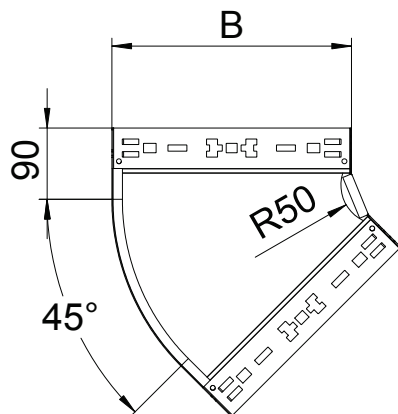

List technických údajů

Oblouk 45° Magic 60

Výr. č. 6041060

Oblouk 45° se systémem rychlospojek. Pro všechny typy kabelových žlabů s výškou bočnice 60 mm.

St	Ocel
FT	žárově zinkováno ponorem

Kmenová data

Č. výr.	6041060
Typ	RBM 45 610 FT
Rozměr	60x100
Materiál	Ocel
Zkratka materiálu	St
Povrch	žárově zinkováno ponorem
Povrch podle DIN	DIN EN ISO 1461
Povrch zkratka	FT
Nejmenší prodejní množství	1,00 kus
Hmotnost	54,00 kg/100 ks

Technické údaje

Šířka	100,00 mm
Výška bočnice	60,00 mm
Rozměr B	100,00 mm
Odbočení (úhel)	45°
Provedení spojky	Integrovaná spojka
Tloušťka plechu	1,25 mm
Rozměr	60x100 mm
Vhodné pro zachování funkčnosti	<input type="checkbox"/>
Montážní děrování ve dně	<input type="checkbox"/>
Rozmístění otvorů NATO	<input type="checkbox"/>
Změna směru	vodorovný
Nerezová ocel, mořená	<input type="checkbox"/>
Děrování bočnice	<input type="checkbox"/>
Provedení pro velká rozpětí	<input type="checkbox"/>