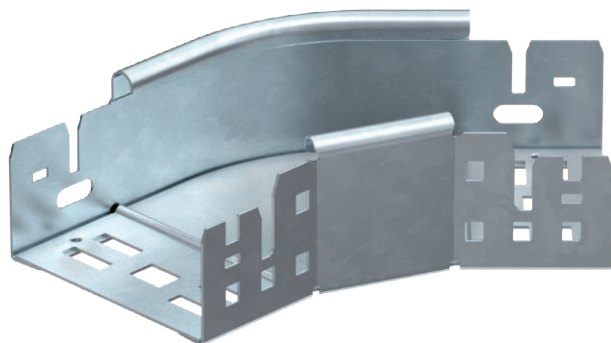

List technických údajů

Oblouk 45° Magic 60

Výr. č. 6041060

Oblouk 45° se systémem rychlospojek. Pro všechny typy kabelových žlabů s výškou bočnice 60 mm.

St	Ocel
FT	žárově zinkováno ponorem

Kmenová data

Č. výr.	6041060
Typ	RBM 45 610 FT
Rozměr	60x100
Materiál	Ocel
Zkratka materiálu	St
Povrch	žárově zinkováno ponorem
Povrch podle DIN	DIN EN ISO 1461
Povrch zkratka	FT
Nejmenší prodejní množství	1,00 kus
Hmotnost	54,00 kg/100 ks

Technické údaje

Šířka	100,00 mm
Výška bočnice	60,00 mm
Rozměr B	100,00 mm
Odbočení (úhel)	45°
Provedení spojky	Integrovaná spojka
Tloušťka plechu	1,25 mm
Rozměr	60x100 mm
Vhodné pro zachování funkčnosti	<input type="checkbox"/>
Montážní děrování ve dně	<input type="checkbox"/>
Rozmístění otvorů NATO	<input type="checkbox"/>
Změna směru	vodorovný
Nerezová ocel, mořená	<input type="checkbox"/>
Děrování bočnice	<input type="checkbox"/>
Provedení pro velká rozpětí	<input type="checkbox"/>