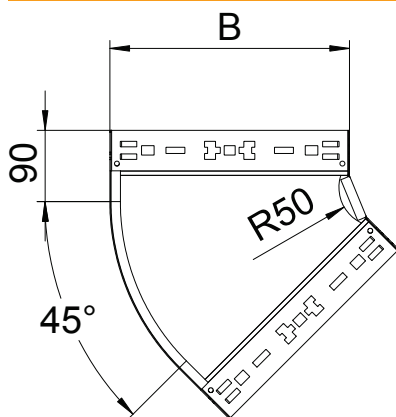

List technických údajů

Oblouk 45° Magic 60

Výr. č. 6041052

OBO
BETTERMANN

Oblouk 45° se systémem rychlospojek. Pro všechny typy kabelových žlabů s výškou bočnice 60 mm.

St	Ocel
FS	pásově zinkováno

Kmenová data

Č. výr.	6041052
Typ	RBM 45 660 FS
Rozměr	60x600
Materiál	Ocel
Zkratka materiálu	St
Povrch	pásově zinkováno
Povrch podle DIN	DIN EN 10346
Povrch zkratka	FS
Nejmenší prodejní množství	1,00 kus
Hmotnost	298,30 kg/100 ks

Technické údaje

Šířka	600,00 mm
Výška bočnice	60,00 mm
Rozměr B	600,00 mm
Odbočení (úhel)	45°
Provedení spojky	Integrovaná spojka
Tloušťka plechu	1,25 mm
Rozměr	60x600 mm
Vhodné pro zachování funkčnosti	<input type="checkbox"/>
Montážní děrování ve dně	<input type="checkbox"/>
Rozmístění otvorů NATO	<input type="checkbox"/>
Změna směru	vodorovný
Nerezová ocel, mořená	<input type="checkbox"/>
Děrování bočnice	<input type="checkbox"/>
Provedení pro velká rozpětí	<input type="checkbox"/>