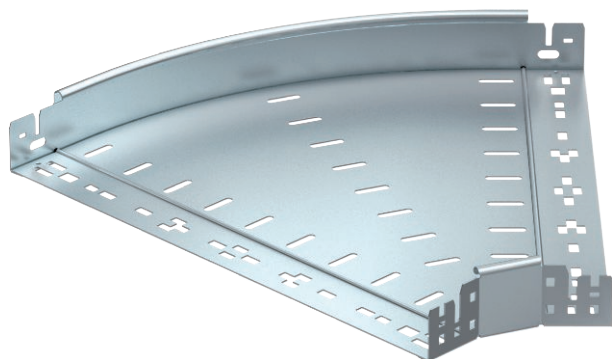

List technických údajů

Oblouk 45° Magic 60

Výr. č. 6041050

OBO
BETTERMANN

Oblouk 45° se systémem rychlospojek. Pro všechny typy kabelových žlabů s výškou bočnice 60 mm.

St	Ocel
FS	pásově zinkováno

Kmenová data

Č. výr.	6041050
Typ	RBM 45 650 FS
Rozměr	60x500
Materiál	Ocel
Zkratka materiálu	St
Povrch	pásově zinkováno
Povrch podle DIN	DIN EN 10346
Povrch zkratka	FS
Nejmenší prodejní množství	1,00 kus
Hmotnost	232,70 kg/100 ks

Technické údaje

Šířka	500,00 mm
Výška bočnice	60,00 mm
Rozměr B	500,00 mm
Odbočení (úhel)	45°
Provedení spojky	Integrovaná spojka
Tloušťka plechu	1,25 mm
Rozměr	60x500 mm
Vhodné pro zachování funkčnosti	<input type="checkbox"/>
Montážní děrování ve dně	<input type="checkbox"/>
Rozmístění otvorů NATO	<input type="checkbox"/>
Změna směru	vodorovný
Nerezová ocel, mořená	<input type="checkbox"/>
Děrování bočnice	<input type="checkbox"/>
Provedení pro velká rozpětí	<input type="checkbox"/>