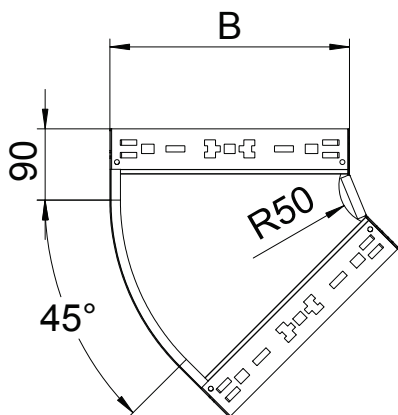

List technických údajů

Oblouk 45° Magic 60

Výr. č. 6041050

OBO
BETTERMANN

Oblouk 45° se systémem rychlospojek. Pro všechny typy kabelových žlabů s výškou bočnice 60 mm.

St	Ocel
FS	pásově zinkováno

Kmenová data

Č. výr.	6041050
Typ	RBM 45 650 FS
Rozměr	60x500
Materiál	Ocel
Zkratka materiálu	St
Povrch	pásově zinkováno
Povrch podle DIN	DIN EN 10346
Povrch zkratka	FS
Nejmenší prodejní množství	1,00 kus
Hmotnost	232,70 kg/100 ks

Technické údaje

Šířka	500,00 mm
Výška bočnice	60,00 mm
Rozměr B	500,00 mm
Odbočení (úhel)	45°
Provedení spojky	Integrovaná spojka
Tloušťka plechu	1,25 mm
Rozměr	60x500 mm
Vhodné pro zachování funkčnosti	<input type="checkbox"/>
Montážní děrování ve dně	<input type="checkbox"/>
Rozmístění otvorů NATO	<input type="checkbox"/>
Změna směru	vodorovný
Nerezová ocel, mořená	<input type="checkbox"/>
Děrování bočnice	<input type="checkbox"/>
Provedení pro velká rozpětí	<input type="checkbox"/>