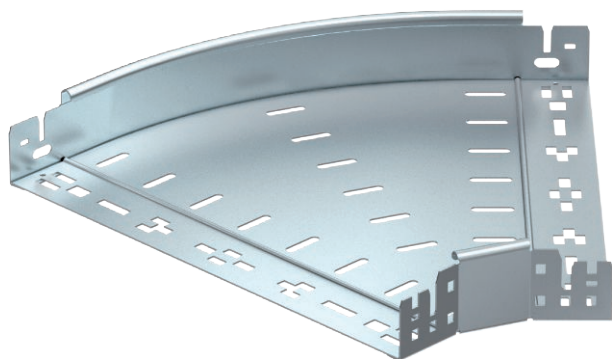

List technických údajů

Oblouk 45° Magic 60

Výr. č. 6041048

Oblouk 45° se systémem rychlospojek. Pro všechny typy kabelových žlabů s výškou bočnice 60 mm.

St	Ocel
FS	pásově zinkováno

Kmenová data

Č. výr.	6041048
Typ	RBM 45 640 FS
Rozměr	60x400
Materiál	Ocel
Zkratka materiálu	St
Povrch	pásově zinkováno
Povrch podle DIN	DIN EN 10346
Povrch zkratka	FS
Nejmenší prodejní množství	1,00 kus
Hmotnost	174,80 kg/100 ks

Technické údaje

Šířka	400,00 mm
Výška bočnice	60,00 mm
Rozměr B	400,00 mm
Odbočení (úhel)	45°
Provedení spojky	Integrovaná spojka
Tloušťka plechu	1,25 mm
Rozměr	60x400 mm
Vhodné pro zachování funkčnosti	<input type="checkbox"/>
Montážní děrování ve dně	<input type="checkbox"/>
Rozmístění otvorů NATO	<input type="checkbox"/>
Změna směru	vodorovný
Děrování bočnice	<input type="checkbox"/>
Provedení pro velká rozpětí	<input type="checkbox"/>