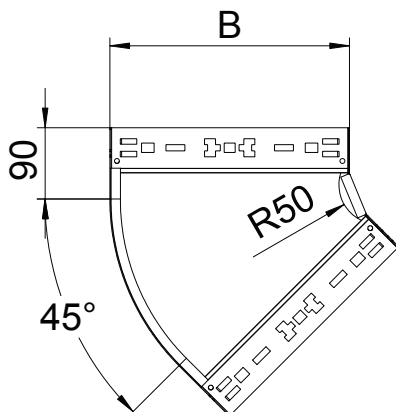

List technických údajů

Oblouk 45° Magic 60

Výr. č. 6041048

Oblouk 45° se systémem rychlospojek. Pro všechny typy kabelových žlabů s výškou bočnice 60 mm.

St	Ocel
FS	pásově zinkováno

Kmenová data

Č. výr.	6041048
Typ	RBM 45 640 FS
Rozměr	60x400
Materiál	Ocel
Zkratka materiálu	St
Povrch	pásově zinkováno
Povrch podle DIN	DIN EN 10346
Povrch zkratka	FS
Nejmenší prodejní množství	1,00 kus
Hmotnost	174,80 kg/100 ks

Technické údaje

Šířka	400,00 mm
Výška bočnice	60,00 mm
Rozměr B	400,00 mm
Odbočení (úhel)	45°
Provedení spojky	Integrovaná spojka
Tloušťka plechu	1,25 mm
Rozměr	60x400 mm
Vhodné pro zachování funkčnosti	<input type="checkbox"/>
Montážní děrování ve dně	<input type="checkbox"/>
Rozmístění otvorů NATO	<input type="checkbox"/>
Změna směru	vodorovný
Děrování bočnice	<input type="checkbox"/>
Provedení pro velká rozpětí	<input type="checkbox"/>