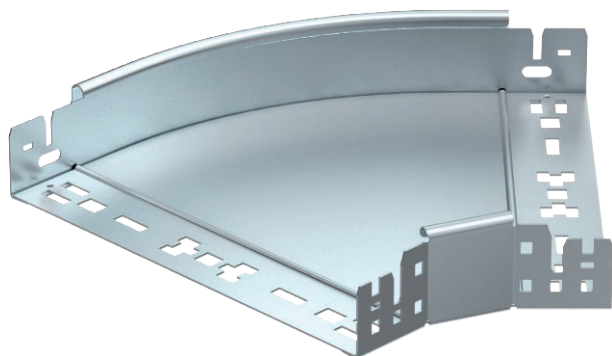

## Oblouk 45° Magic 60

Výr. č. 6041046

Oblouk 45° se systémem rychlospojek. Pro všechny typy kabelových žlabů s výškou bočnice 60 mm.

<b>St</b>	Ocel
<b>FS</b>	pásově zinkováno

### Kmenová data

Č. výr.	6041046
Typ	RBM 45 630 FS
Rozměr	60x300
Materiál	Ocel
Zkratka materiálu	St
Povrch	pásově zinkováno
Povrch podle DIN	DIN EN 10346
Povrch zkratka	FS
Nejmenší prodejní množství	1,00 kus
Hmotnost	127,70 kg/100 ks

### Technické údaje

Šířka	300,00 mm
Výška bočnice	60,00 mm
Rozměr B	300,00 mm
Odbočení (úhel)	45°
Provedení spojky	Integrovaná spojka
Tloušťka plechu	1,25 mm
Rozměr	60x300 mm
Vhodné pro zachování funkčnosti	<input type="checkbox"/>
Montážní děrování ve dně	<input type="checkbox"/>
Rozmístění otvorů NATO	<input type="checkbox"/>
Změna směru	vodorovný
Nerezová ocel, mořená	<input type="checkbox"/>
Děrování bočnice	<input type="checkbox"/>
Provedení pro velká rozpětí	<input type="checkbox"/>