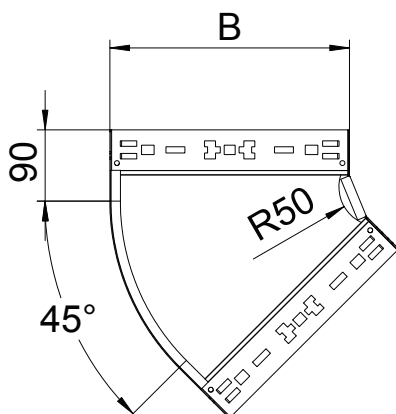

## Oblouk 45° Magic 60

Výr. č. 6041046

Oblouk 45° se systémem rychlospojek. Pro všechny typy kabelových žlabů s výškou bočnice 60 mm.

<b>St</b>	Ocel
<b>FS</b>	pásově zinkováno

### Kmenová data

Č. výr.	6041046
Typ	RBM 45 630 FS
Rozměr	60x300
Materiál	Ocel
Zkratka materiálu	St
Povrch	pásově zinkováno
Povrch podle DIN	DIN EN 10346
Povrch zkratka	FS
Nejmenší prodejní množství	1,00 kus
Hmotnost	127,70 kg/100 ks

### Technické údaje

Šířka	300,00 mm
Výška bočnice	60,00 mm
Rozměr B	300,00 mm
Odbočení (úhel)	45°
Provedení spojky	Integrovaná spojka
Tloušťka plechu	1,25 mm
Rozměr	60x300 mm
Vhodné pro zachování funkčnosti	<input type="checkbox"/>
Montážní děrování ve dně	<input type="checkbox"/>
Rozmístění otvorů NATO	<input type="checkbox"/>
Změna směru	vodorovný
Nerezová ocel, mořená	<input type="checkbox"/>
Děrování bočnice	<input type="checkbox"/>
Provedení pro velká rozpětí	<input type="checkbox"/>