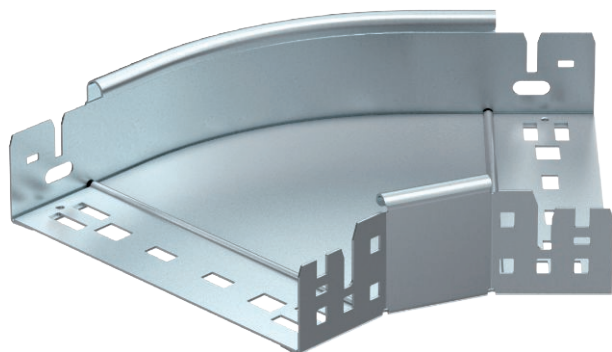

## Oblouk 45° Magic 60

Výr. č. 6041044

Oblouk 45° se systémem rychlospojek. Pro všechny typy kabelových žlabů s výškou bočnice 60 mm.

**St** Ocel

**FS** pásově zinkováno

### Kmenová data

Č. výr.	6041044
Typ	RBM 45 620 FS
Rozměr	60x200
Materiál	Ocel
Zkratka materiálu	St
Povrch	pásově zinkováno
Povrch podle DIN	DIN EN 10346
Povrch zkratka	FS
Nejmenší prodejní množství	1,00 kus
Hmotnost	85,50 kg/100 ks

### Technické údaje

Šířka	200,00 mm
Výška bočnice	60,00 mm
Rozměr B	200,00 mm
Odbočení (úhel)	45°
Provedení spojky	Integrovaná spojka
Tloušťka plechu	1,25 mm
Rozměr	60x200 mm
Vhodné pro zachování funkčnosti	<input type="checkbox"/>
Montážní děrování ve dně	<input type="checkbox"/>
Rozmístění otvorů NATO	<input type="checkbox"/>
Změna směru	vodorovný
Nerezová ocel, mořená	<input type="checkbox"/>
Děrování bočnice	<input type="checkbox"/>
Provedení pro velká rozpětí	<input type="checkbox"/>