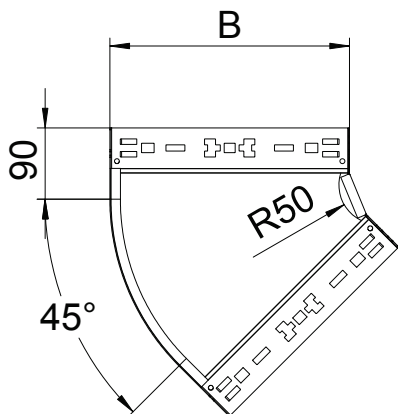

## Oblouk 45° Magic 60

Výr. č. 6041044

Oblouk 45° se systémem rychlospojek. Pro všechny typy kabelových žlabů s výškou bočnice 60 mm.

**St** Ocel

**FS** pásově zinkováno

### Kmenová data

Č. výr.	6041044
Typ	RBM 45 620 FS
Rozměr	60x200
Materiál	Ocel
Zkratka materiálu	St
Povrch	pásově zinkováno
Povrch podle DIN	DIN EN 10346
Povrch zkratka	FS
Nejmenší prodejní množství	1,00 kus
Hmotnost	85,50 kg/100 ks

### Technické údaje

Šířka	200,00 mm
Výška bočnice	60,00 mm
Rozměr B	200,00 mm
Odbočení (úhel)	45°
Provedení spojky	Integrovaná spojka
Tloušťka plechu	1,25 mm
Rozměr	60x200 mm
Vhodné pro zachování funkčnosti	<input type="checkbox"/>
Montážní děrování ve dně	<input type="checkbox"/>
Rozmístění otvorů NATO	<input type="checkbox"/>
Změna směru	vodorovný
Nerezová ocel, mořená	<input type="checkbox"/>
Děrování bočnice	<input type="checkbox"/>
Provedení pro velká rozpětí	<input type="checkbox"/>