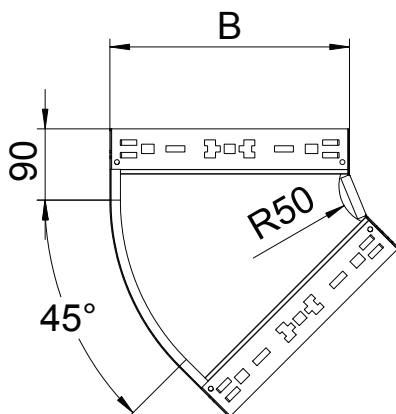

## Oblouk 45° Magic 60

Výr. č. 6041042

Oblouk 45° se systémem rychlospojek. Pro všechny typy kabelových žlabů s výškou bočnice 60 mm.

<b>St</b>	Ocel
<b>FS</b>	pásově zinkováno

### Kmenová data

Č. výr.	6041042
Typ	RBM 45 615 FS
Rozměr	60x150
Materiál	Ocel
Zkratka materiálu	St
Povrch	pásově zinkováno
Povrch podle DIN	DIN EN 10346
Povrch zkratka	FS
Nejmenší prodejní množství	1,00 kus
Hmotnost	67,30 kg/100 ks

### Technické údaje

Šířka	150,00 mm
Výška bočnice	60,00 mm
Rozměr B	150,00 mm
Odbočení (úhel)	45°
Provedení spojky	Integrovaná spojka
Tloušťka plechu	1,25 mm
Rozměr	60x150 mm
Vhodné pro zachování funkčnosti	<input type="checkbox"/>
Montážní děrování ve dně	<input type="checkbox"/>
Rozmístění otvorů NATO	<input type="checkbox"/>
Změna směru	vodorovný
Nerezová ocel, mořená	<input type="checkbox"/>
Děrování bočnice	<input type="checkbox"/>
Provedení pro velká rozpětí	<input type="checkbox"/>