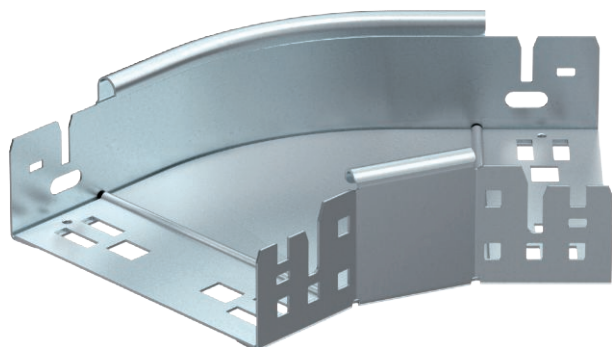

## Oblouk 45° Magic 60

Výr. č. 6041042

Oblouk 45° se systémem rychlospojek. Pro všechny typy kabelových žlabů s výškou bočnice 60 mm.

<b>St</b>	Ocel
<b>FS</b>	pásově zinkováno

### Kmenová data

Č. výr.	6041042
Typ	RBM 45 615 FS
Rozměr	60x150
Materiál	Ocel
Zkratka materiálu	St
Povrch	pásově zinkováno
Povrch podle DIN	DIN EN 10346
Povrch zkratka	FS
Nejmenší prodejní množství	1,00 kus
Hmotnost	67,30 kg/100 ks

### Technické údaje

Šířka	150,00 mm
Výška bočnice	60,00 mm
Rozměr B	150,00 mm
Odbočení (úhel)	45°
Provedení spojky	Integrovaná spojka
Tloušťka plechu	1,25 mm
Rozměr	60x150 mm
Vhodné pro zachování funkčnosti	<input type="checkbox"/>
Montážní děrování ve dně	<input type="checkbox"/>
Rozmístění otvorů NATO	<input type="checkbox"/>
Změna směru	vodorovný
Nerezová ocel, mořená	<input type="checkbox"/>
Děrování bočnice	<input type="checkbox"/>
Provedení pro velká rozpětí	<input type="checkbox"/>