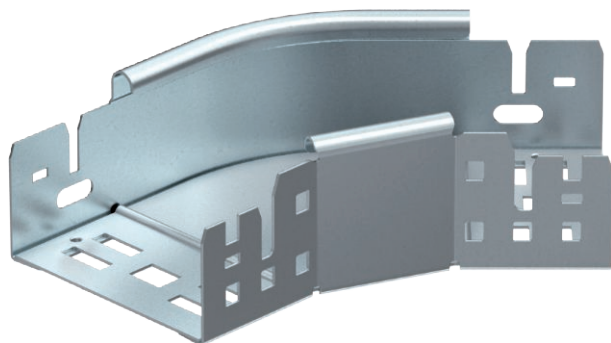

## Oblouk 45° Magic 60

Výr. č. 6041040

**OBO**  
BETTERMANN

Oblouk 45° se systémem rychlospojek. Pro všechny typy kabelových žlabů s výškou bočnice 60 mm.

<b>St</b>	Ocel
<b>FS</b>	pásově zinkováno

### Kmenová data

Č. výr.	6041040
Typ	RBM 45 610 FS
Rozměr	60x100
Materiál	Ocel
Zkratka materiálu	St
Povrch	pásově zinkováno
Povrch podle DIN	DIN EN 10346
Povrch zkratka	FS
Nejmenší prodejní množství	1,00 kus
Hmotnost	50,40 kg/100 ks

### Technické údaje

Šířka	100,00 mm
Výška bočnice	60,00 mm
Rozměr B	100,00 mm
Odbočení (úhel)	45°
Provedení spojky	Integrovaná spojka
Tloušťka plechu	1,25 mm
Rozměr	60x100 mm
Vhodné pro zachování funkčnosti	<input type="checkbox"/>
Montážní děrování ve dně	<input type="checkbox"/>
Rozmístění otvorů NATO	<input type="checkbox"/>
Změna směru	vodorovný
Nerezová ocel, mořená	<input type="checkbox"/>
Děrování bočnice	<input type="checkbox"/>
Provedení pro velká rozpětí	<input type="checkbox"/>