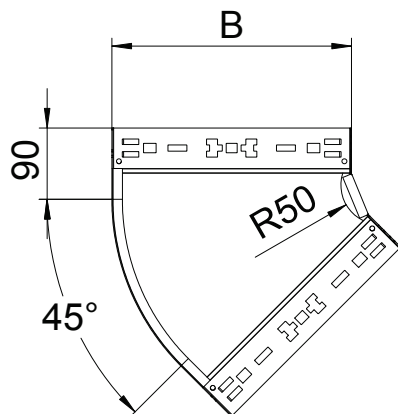

## Oblouk 45° Magic 60

Výr. č. 6041040

**OBO**  
BETTERMANN

Oblouk 45° se systémem rychlospojek. Pro všechny typy kabelových žlabů s výškou bočnice 60 mm.

<b>St</b>	Ocel
<b>FS</b>	pásově zinkováno

### Kmenová data

Č. výr.	6041040
Typ	RBM 45 610 FS
Rozměr	60x100
Materiál	Ocel
Zkratka materiálu	St
Povrch	pásově zinkováno
Povrch podle DIN	DIN EN 10346
Povrch zkratka	FS
Nejmenší prodejní množství	1,00 kus
Hmotnost	50,40 kg/100 ks

### Technické údaje

Šířka	100,00 mm
Výška bočnice	60,00 mm
Rozměr B	100,00 mm
Odbočení (úhel)	45°
Provedení spojky	Integrovaná spojka
Tloušťka plechu	1,25 mm
Rozměr	60x100 mm
Vhodné pro zachování funkčnosti	<input type="checkbox"/>
Montážní děrování ve dně	<input type="checkbox"/>
Rozmístění otvorů NATO	<input type="checkbox"/>
Změna směru	vodorovný
Nerezová ocel, mořená	<input type="checkbox"/>
Děrování bočnice	<input type="checkbox"/>
Provedení pro velká rozpětí	<input type="checkbox"/>