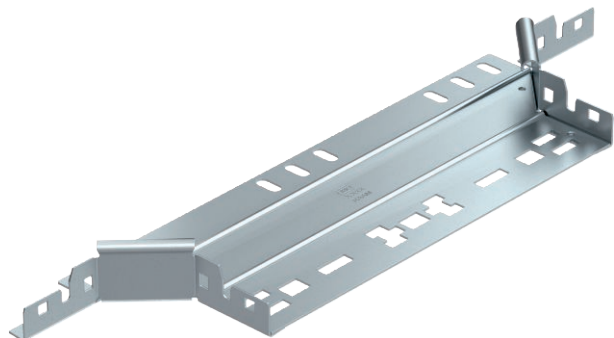

List technických údajů

Vestavný odbočný díl Magic 35

Výr. č. 6041024

Vestavný odbočný díl se systémem rychlospojek. Pro všechny typy kabelových žlabů s výškou bočnice 35 mm.

St	Ocel
FS	pásově zinkováno

Kmenová data

Č. výr.	6041024
Typ	RAAM 330 FS
Rozměr	35x300
Materiál	Ocel
Zkratka materiálu	St
Povrch	pásově zinkováno
Povrch podle DIN	DIN EN 10346
Povrch zkratka	FS
Nejmenší prodejní množství	1,00 kus
Hmotnost	56,30 kg/100 ks

Technické údaje

	Šířka	300,00 mm
	Výška bočnice	35,00 mm
	Rozměr B	300,00 mm
	Rozměr R	150,00 mm
	Provedení spojky	Integrovaná spojka
	Rozměr	35x300 mm
	Tloušťka plechu	1,25 mm
	Vhodné pro zachování funkčnosti	<input type="checkbox"/>
	Tloušťka podélníku	1,25 mm
	Tloušťka materiálu dna	1,25 mm
	Rozmístění otvorů NATO	<input type="checkbox"/>
	Nerezová ocel, mořená	<input type="checkbox"/>
	Provedení pro velká rozpětí	<input type="checkbox"/>