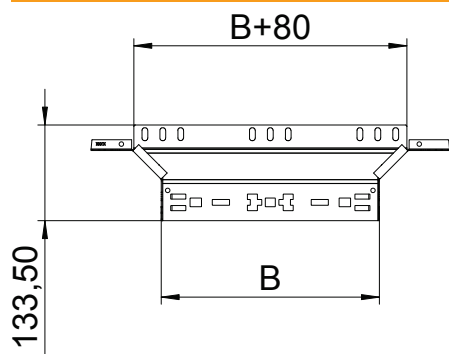

List technických údajů

Vestavný odbočný díl Magic 35

Výr. č. 6041020

Vestavný odbočný díl se systémem rychlospojek. Pro všechny typy kabelových žlabů s výškou bočnice 35 mm.

St	Ocel
FS	pásově zinkováno

Kmenová data

Č. výr.	6041020
Typ	RAAM 310 FS
Rozměr	35x100
Materiál	Ocel
Zkratka materiálu	St
Povrch	pásově zinkováno
Povrch podle DIN	DIN EN 10346
Povrch zkratka	FS
Nejmenší prodejní množství	1,00 kus
Hmotnost	30,70 kg/100 ks

Technické údaje

Šířka	100,00 mm
Výška bočnice	35,00 mm
Rozměr B	100,00 mm
Rozměr R	150,00 mm
Provedení spojky	Integrovaná spojka
Rozměr	35x100 mm
Tloušťka plechu	1,25 mm
Vhodné pro zachování funkčnosti	<input type="checkbox"/>
Tloušťka podélníku	1,25 mm
Tloušťka materiálu dna	1,25 mm
Rozmístění otvorů NATO	<input type="checkbox"/>
Nerezová ocel, mořená	<input type="checkbox"/>
Provedení pro velká rozpětí	<input type="checkbox"/>