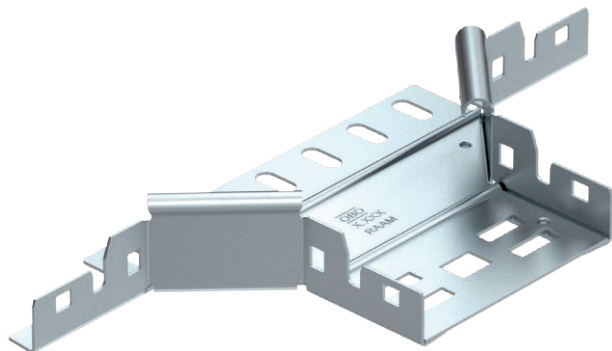

List technických údajů

Vestavný odbočný díl Magic 35

Výr. č. 6041020

Vestavný odbočný díl se systémem rychlospojek. Pro všechny typy kabelových žlabů s výškou bočnice 35 mm.

St	Ocel
FS	pásově zinkováno

Kmenová data

Č. výr.	6041020
Typ	RAAM 310 FS
Rozměr	35x100
Materiál	Ocel
Zkratka materiálu	St
Povrch	pásově zinkováno
Povrch podle DIN	DIN EN 10346
Povrch zkratka	FS
Nejmenší prodejní množství	1,00 kus
Hmotnost	30,70 kg/100 ks

Technické údaje

Šířka	100,00 mm
Výška bočnice	35,00 mm
Rozměr B	100,00 mm
Rozměr R	150,00 mm
Provedení spojky	Integrovaná spojka
Rozměr	35x100 mm
Tloušťka plechu	1,25 mm
Vhodné pro zachování funkčnosti	<input type="checkbox"/>
Tloušťka podélníku	1,25 mm
Tloušťka materiálu dna	1,25 mm
Rozmístění otvorů NATO	<input type="checkbox"/>
Nerezová ocel, mořená	<input type="checkbox"/>
Provedení pro velká rozpětí	<input type="checkbox"/>