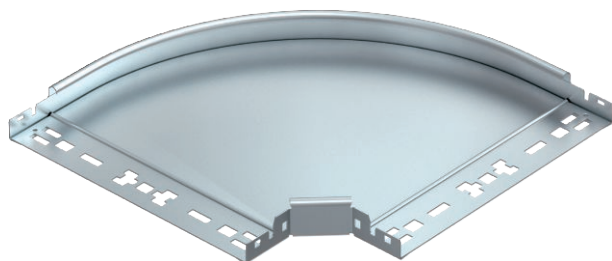

List technických údajů

90° oblouk Magic 35

Výr. č. 6041014

Oblouk 90° se systémem rychlospojkek. Pro všechny typy kabelových žlabů s výškou bočnice 35 mm.

St	Ocel
FS	pásově zinkováno

Kmenová data

Č. výr.	6041014
Typ	RBM 90 330 FS
Označení 1	Oblouk 90°
Rozměr	35x300
Materiál	Ocel
Zkratka materiálu	St
Povrch	pásově zinkováno
Povrch podle DIN	DIN EN 10346
Povrch zkratka	FS
Nejmenší prodejní množství	1,00 kus
Hmotnost	173,00 kg/100 ks

Technické údaje

Šířka	300,00 mm
Výška bočnice	35,00 mm
Rozměr B	300,00 mm
Rozměr R	150,00 mm
Odbočení (úhel)	90°
Provedení spojky	Integrovaná spojka
Tloušťka plechu	1,25 mm
Rozměr	35x300 mm
Vhodné pro zachování funkčnosti	<input type="checkbox"/>
Montážní děrování ve dně	<input type="checkbox"/>
Rozmístění otvorů NATO	<input type="checkbox"/>
Změna směru	vodorovný
Nerezová ocel, mořená	<input type="checkbox"/>
Děrování bočnice	<input type="checkbox"/>
Provedení pro velká rozpětí	<input type="checkbox"/>