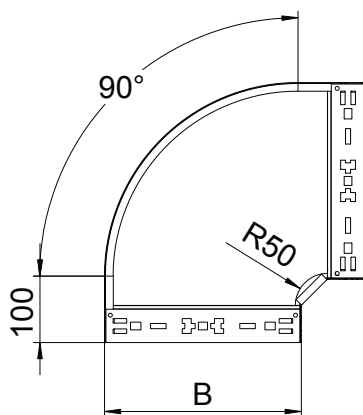

List technických údajů

90° oblouk Magic 35

Výr. č. 6041014

Oblouk 90° se systémem rychlospojkek. Pro všechny typy kabelových žlabů s výškou bočnice 35 mm.

St	Ocel
FS	pásově zinkováno

Kmenová data

Č. výr.	6041014
Typ	RBM 90 330 FS
Označení 1	Oblouk 90°
Rozměr	35x300
Materiál	Ocel
Zkratka materiálu	St
Povrch	pásově zinkováno
Povrch podle DIN	DIN EN 10346
Povrch zkratka	FS
Nejmenší prodejní množství	1,00 kus
Hmotnost	173,00 kg/100 ks

Technické údaje

Šířka	300,00 mm
Výška bočnice	35,00 mm
Rozměr B	300,00 mm
Rozměr R	150,00 mm
Odbočení (úhel)	90°
Provedení spojky	Integrovaná spojka
Tloušťka plechu	1,25 mm
Rozměr	35x300 mm
Vhodné pro zachování funkčnosti	<input type="checkbox"/>
Montážní děrování ve dně	<input type="checkbox"/>
Rozmístění otvorů NATO	<input type="checkbox"/>
Změna směru	vodorovný
Nerezová ocel, mořená	<input type="checkbox"/>
Děrování bočnice	<input type="checkbox"/>
Provedení pro velká rozpětí	<input type="checkbox"/>