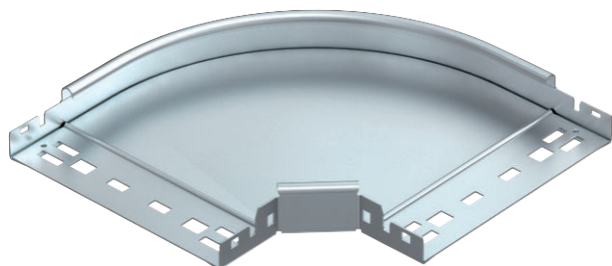

List technických údajů

90° oblouk Magic 35

Výr. č. 6041012

OBO
BETTERMANN

Oblouk 90° se systémem rychlospojkek. Pro všechny typy kabelových žlabů s výškou bočnice 35 mm.

St	Ocel
FS	pásově zinkováno

Kmenová data

Č. výr.	6041012
Typ	RBM 90 320 FS
Označení 1	Oblouk 90°
Rozměr	35x200
Materiál	Ocel
Zkratka materiálu	St
Povrch	pásově zinkováno
Povrch podle DIN	DIN EN 10346
Povrch zkratka	FS
Nejmenší prodejní množství	1,00 kus
Hmotnost	106,20 kg/100 ks

Technické údaje

Šířka	200,00 mm
Výška bočnice	35,00 mm
Rozměr B	200,00 mm
Rozměr R	150,00 mm
Odbočení (úhel)	90°
Provedení spojky	Integrovaná spojka
Tloušťka plechu	1,25 mm
Rozměr	35x200 mm
Vhodné pro zachování funkčnosti	<input type="checkbox"/>
Montážní děrování ve dně	<input type="checkbox"/>
Rozmístění otvorů NATO	<input type="checkbox"/>
Změna směru	vodorovný
Nerezová ocel, mořená	<input type="checkbox"/>
Děrování bočnice	<input type="checkbox"/>
Provedení pro velká rozpětí	<input type="checkbox"/>