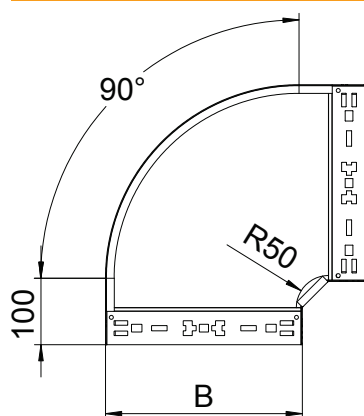

List technických údajů

90° oblouk Magic 35

Výr. č. 6041012

OBO
BETTERMANN

Oblouk 90° se systémem rychlospojkek. Pro všechny typy kabelových žlabů s výškou bočnice 35 mm.

St	Ocel
FS	pásově zinkováno

Kmenová data

Č. výr.	6041012
Typ	RBM 90 320 FS
Označení 1	Oblouk 90°
Rozměr	35x200
Materiál	Ocel
Zkratka materiálu	St
Povrch	pásově zinkováno
Povrch podle DIN	DIN EN 10346
Povrch zkratka	FS
Nejmenší prodejní množství	1,00 kus
Hmotnost	106,20 kg/100 ks

Technické údaje

Šířka	200,00 mm
Výška bočnice	35,00 mm
Rozměr B	200,00 mm
Rozměr R	150,00 mm
Odbočení (úhel)	90°
Provedení spojky	Integrovaná spojka
Tloušťka plechu	1,25 mm
Rozměr	35x200 mm
Vhodné pro zachování funkčnosti	<input type="checkbox"/>
Montážní děrování ve dně	<input type="checkbox"/>
Rozmístění otvorů NATO	<input type="checkbox"/>
Změna směru	vodorovný
Nerezová ocel, mořená	<input type="checkbox"/>
Děrování bočnice	<input type="checkbox"/>
Provedení pro velká rozpětí	<input type="checkbox"/>