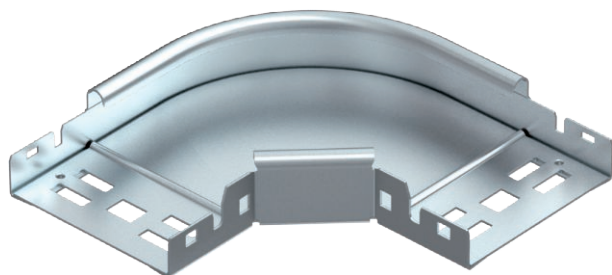

## 90° oblouk Magic 35

Výr. č. 6041010

Oblouk 90° se systémem rychlospojek. Pro všechny typy kabelových žlabů s výškou bočnice 35 mm.

<b>St</b>	Ocel
<b>FS</b>	pásově zinkováno

### Kmenová data

Č. výr.	6041010
Typ	RBM 90 310 FS
Označení 1	Oblouk 90°
Rozměr	35x100
Materiál	Ocel
Zkratka materiálu	St
Povrch	pásově zinkováno
Povrch podle DIN	DIN EN 10346
Povrch zkratka	FS
Nejmenší prodejní množství	1,00 kus
Hmotnost	53,70 kg/100 ks

### Technické údaje

Šířka	100,00 mm
Výška bočnice	35,00 mm
Rozměr B	100,00 mm
Rozměr R	150,00 mm
Odbočení (úhel)	90°
Provedení spojky	Integrovaná spojka
Tloušťka plechu	1,25 mm
Rozměr	35x100 mm
Vhodné pro zachování funkčnosti	<input type="checkbox"/>
Montážní děrování ve dně	<input type="checkbox"/>
Rozmístění otvorů NATO	<input type="checkbox"/>
Změna směru	vodorovný
Nerezová ocel, mořená	<input type="checkbox"/>
Děrování bočnice	<input type="checkbox"/>
Provedení pro velká rozpětí	<input type="checkbox"/>