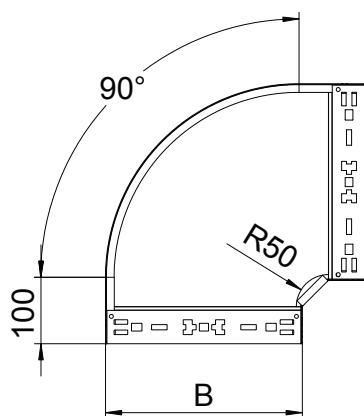

## 90° oblouk Magic 35

Výr. č. 6041010

Oblouk 90° se systémem rychlospojek. Pro všechny typy kabelových žlabů s výškou bočnice 35 mm.

<b>St</b>	Ocel
<b>FS</b>	pásově zinkováno

### Kmenová data

Č. výr.	6041010
Typ	RBM 90 310 FS
Označení 1	Oblouk 90°
Rozměr	35x100
Materiál	Ocel
Zkratka materiálu	St
Povrch	pásově zinkováno
Povrch podle DIN	DIN EN 10346
Povrch zkratka	FS
Nejmenší prodejní množství	1,00 kus
Hmotnost	53,70 kg/100 ks

### Technické údaje

Šířka	100,00 mm
Výška bočnice	35,00 mm
Rozměr B	100,00 mm
Rozměr R	150,00 mm
Odbočení (úhel)	90°
Provedení spojky	Integrovaná spojka
Tloušťka plechu	1,25 mm
Rozměr	35x100 mm
Vhodné pro zachování funkčnosti	<input type="checkbox"/>
Montážní děrování ve dně	<input type="checkbox"/>
Rozmístění otvorů NATO	<input type="checkbox"/>
Změna směru	vodorovný
Nerezová ocel, mořená	<input type="checkbox"/>
Děrování bočnice	<input type="checkbox"/>
Provedení pro velká rozpětí	<input type="checkbox"/>