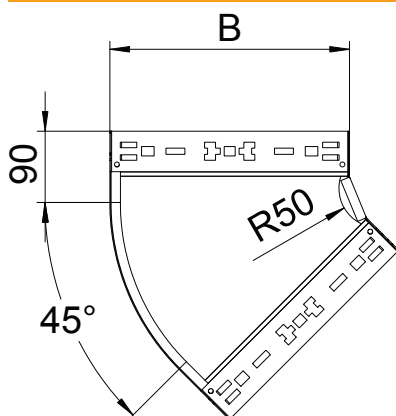

List technických údajů

45° oblouk Magic 35

Výr. č. 6041004

Oblouk 45° se systémem rychlospojek. Pro všechny typy kabelových žlabů s výškou bočnice 35 mm.

St	Ocel
FS	pásově zinkováno

Kmenová data

Č. výr.	6041004
Typ	RBM 45 330 FS
Rozměr	35x300
Materiál	Ocel
Zkratka materiálu	St
Povrch	pásově zinkováno
Povrch podle DIN	DIN EN 10346
Povrch zkratka	FS
Nejmenší prodejní množství	1,00 kus
Hmotnost	114,60 kg/100 ks

Technické údaje

Šířka	300,00 mm
Výška bočnice	35,00 mm
Rozměr B	300,00 mm
Rozměr R	150,00 mm
Odbočení (úhel)	45°
Provedení spojky	Integrovaná spojka
Tloušťka plechu	1,25 mm
Rozměr	35x300 mm
Vhodné pro zachování funkčnosti	<input type="checkbox"/>
Montážní děrování ve dně	<input type="checkbox"/>
Rozmístění otvorů NATO	<input type="checkbox"/>
Změna směru	vodorovný
Nerezová ocel, mořená	<input type="checkbox"/>
Děrování bočnice	<input type="checkbox"/>
Provedení pro velká rozpětí	<input type="checkbox"/>