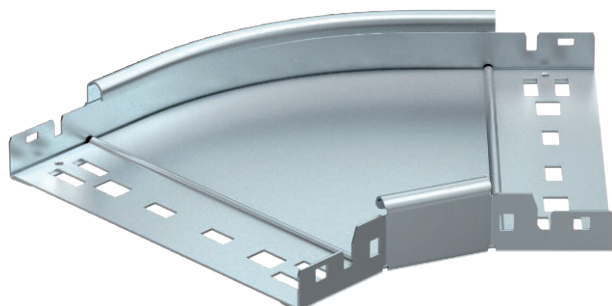

List technických údajů

45° oblouk Magic 35

Výr. č. 6041002

OBO
BETTERMANN

Oblouk 45° se systémem rychlospojek. Pro všechny typy kabelových žlabů s výškou bočnice 35 mm.

| | |
|-----------|------------------|
| St | Ocel |
| FS | pásově zinkováno |

Kmenová data

| | |
|----------------------------|------------------|
| Č. výr. | 6041002 |
| Typ | RBM 45 320 FS |
| Rozměr | 35x200 |
| Materiál | Ocel |
| Zkratka materiálu | St |
| Povrch | pásově zinkováno |
| Povrch podle DIN | DIN EN 10346 |
| Povrch zkratka | FS |
| Nejmenší prodejní množství | 1,00 kus |
| Hmotnost | 74,50 kg/100 ks |

Technické údaje

| | |
|---------------------------------|--------------------------|
| Šířka | 200,00 mm |
| Výška bočnice | 35,00 mm |
| Rozměr B | 200,00 mm |
| Rozměr R | 150,00 mm |
| Odbočení (úhel) | 45° |
| Provedení spojky | Integrovaná spojka |
| Tloušťka plechu | 1,25 mm |
| Rozměr | 35x200 mm |
| Vhodné pro zachování funkčnosti | <input type="checkbox"/> |
| Montážní děrování ve dně | <input type="checkbox"/> |
| Rozmístění otvorů NATO | <input type="checkbox"/> |
| Změna směru | vodorovný |
| Nerezová ocel, mořená | <input type="checkbox"/> |
| Děrování bočnice | <input type="checkbox"/> |
| Provedení pro velká rozpětí | <input type="checkbox"/> |