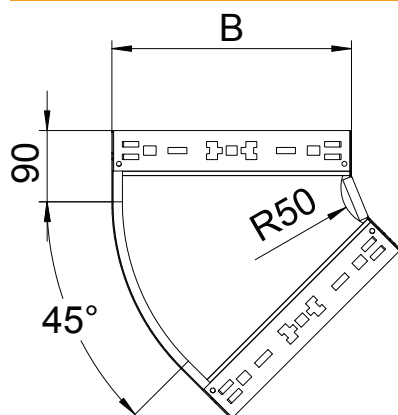

List technických údajů

45° oblouk Magic 35

Výr. č. 6041002

OBO
BETTERMANN

Oblouk 45° se systémem rychlospojek. Pro všechny typy kabelových žlabů s výškou bočnice 35 mm.

| | |
|-----------|------------------|
| St | Ocel |
| FS | pásově zinkováno |

Kmenová data

| | |
|----------------------------|------------------|
| Č. výr. | 6041002 |
| Typ | RBM 45 320 FS |
| Rozměr | 35x200 |
| Materiál | Ocel |
| Zkratka materiálu | St |
| Povrch | pásově zinkováno |
| Povrch podle DIN | DIN EN 10346 |
| Povrch zkratka | FS |
| Nejmenší prodejní množství | 1,00 kus |
| Hmotnost | 74,50 kg/100 ks |

Technické údaje

| | |
|---------------------------------|--------------------------|
| Šířka | 200,00 mm |
| Výška bočnice | 35,00 mm |
| Rozměr B | 200,00 mm |
| Rozměr R | 150,00 mm |
| Odbočení (úhel) | 45° |
| Provedení spojky | Integrovaná spojka |
| Tloušťka plechu | 1,25 mm |
| Rozměr | 35x200 mm |
| Vhodné pro zachování funkčnosti | <input type="checkbox"/> |
| Montážní děrování ve dně | <input type="checkbox"/> |
| Rozmístění otvorů NATO | <input type="checkbox"/> |
| Změna směru | vodorovný |
| Nerezová ocel, mořená | <input type="checkbox"/> |
| Děrování bočnice | <input type="checkbox"/> |
| Provedení pro velká rozpětí | <input type="checkbox"/> |