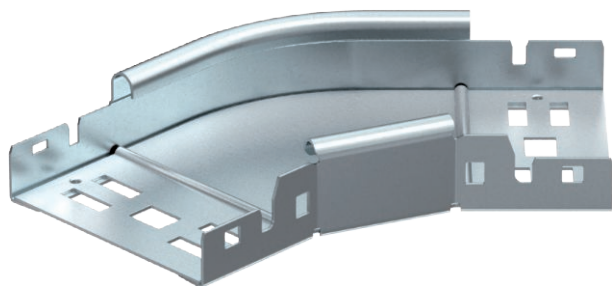

## 45° oblouk Magic 35

Výr. č. 6041000

**OBO**  
BETTERMANN

Oblouk 45° se systémem rychlospojek. Pro všechny typy kabelových žlabů s výškou bočnice 35 mm.

**St** Ocel  
**FS** pásově zinkováno

### Kmenová data

Č. výr.	6041000
Typ	RBM 45 310 FS
Rozměr	35x100
Materiál	Ocel
Zkratka materiálu	St
Povrch	pásově zinkováno
Povrch podle DIN	DIN EN 10346
Povrch zkratka	FS
Nejmenší prodejní množství	1,00 kus
Hmotnost	40,80 kg/100 ks

### Technické údaje

Šířka	100,00 mm
Výška bočnice	35,00 mm
Rozměr B	100,00 mm
Rozměr R	150,00 mm
Odbočení (úhel)	45°
Provedení spojky	Integrovaná spojka
Tloušťka plechu	1,25 mm
Rozměr	35x100 mm
Vhodné pro zachování funkčnosti	<input type="checkbox"/>
Montážní děrování ve dně	<input type="checkbox"/>
Rozmístění otvorů NATO	<input type="checkbox"/>
Změna směru	vodorovný
Nerezová ocel, mořená	<input type="checkbox"/>
Děrování bočnice	<input type="checkbox"/>
Provedení pro velká rozpětí	<input type="checkbox"/>