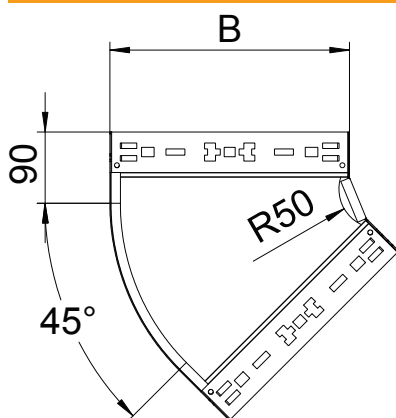

## 45° oblouk Magic 35

Výr. č. 6041000

**OBO**  
BETTERMANN

Oblouk 45° se systémem rychlospojek. Pro všechny typy kabelových žlabů s výškou bočnice 35 mm.

**St** Ocel  
**FS** pásově zinkováno

### Kmenová data

Č. výr.	6041000
Typ	RBM 45 310 FS
Rozměr	35x100
Materiál	Ocel
Zkratka materiálu	St
Povrch	pásově zinkováno
Povrch podle DIN	DIN EN 10346
Povrch zkratka	FS
Nejmenší prodejní množství	1,00 kus
Hmotnost	40,80 kg/100 ks

### Technické údaje

Šířka	100,00 mm
Výška bočnice	35,00 mm
Rozměr B	100,00 mm
Rozměr R	150,00 mm
Odbočení (úhel)	45°
Provedení spojky	Integrovaná spojka
Tloušťka plechu	1,25 mm
Rozměr	35x100 mm
Vhodné pro zachování funkčnosti	<input type="checkbox"/>
Montážní děrování ve dně	<input type="checkbox"/>
Rozmístění otvorů NATO	<input type="checkbox"/>
Změna směru	vodorovný
Nerezová ocel, mořená	<input type="checkbox"/>
Děrování bočnice	<input type="checkbox"/>
Provedení pro velká rozpětí	<input type="checkbox"/>