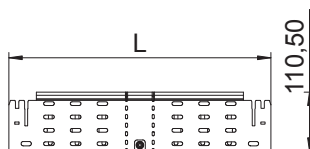

### Kmenová data

Č. výr.	6040692
Typ	RBMV 160 FS
Rozměr	110x600
Materiál	Ocel
Zkratka materiálu	St
Povrch	pásově zinkováno
Povrch podle DIN	DIN EN 10346
Povrch zkratka	FS
Nejmenší prodejní množství	1,00 kus
Hmotnost	1.522,40 kg/100 ks

### Technické údaje

Šířka	600,00 mm
Výška bočnice	110,00 mm
Rozměr B	600,00 mm
Rozměr L	1.120,00 mm
Odbočení (úhel)	nastavitelné
Provedení spojky	Integrovaná spojka
Tloušťka plechu	1,50 mm
Vhodné pro zachování funkčnosti	<input type="checkbox"/>
Montážní děrování ve dně	<input checked="" type="checkbox"/>
Rozmístění otvorů NATO	<input type="checkbox"/>
Změna směru	vodorovný
Nerezová ocel, mořená	<input type="checkbox"/>
Děrování bočnice	<input checked="" type="checkbox"/>
Provedení pro velká rozpětí	<input type="checkbox"/>