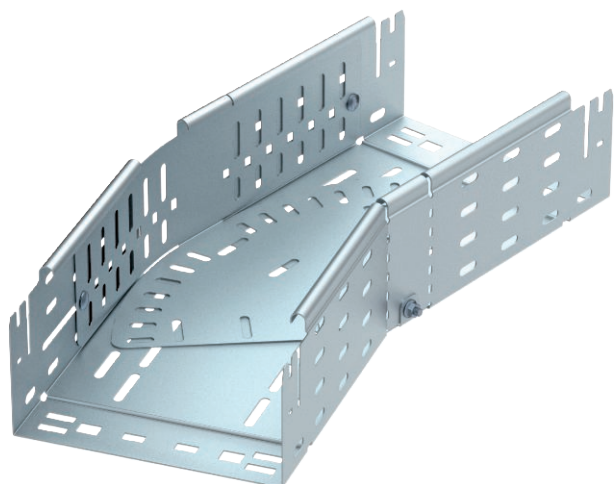

## Variabilní oblouk Magic 110

Výr. č. 6040692

Variabilní oblouk 0 až 90° se systémem rychlospojek. Pro všechny typy kabelových žlabů s výškou bočnice 110 mm.

<b>St</b>	Ocel
<b>FS</b>	pásově zinkováno

### Kmenová data

Č. výr.	6040692
Typ	RBMV 160 FS
Rozměr	110x600
Materiál	Ocel
Zkratka materiálu	St
Povrch	pásově zinkováno
Povrch podle DIN	DIN EN 10346
Povrch zkratka	FS
Nejmenší prodejní množství	1,00 kus
Hmotnost	1.522,40 kg/100 ks

## Variabilní oblouk Magic 110

Výr. č. 6040692

### Technické údaje

Šířka	600,00 mm
Výška bočnice	110,00 mm
Rozměr B	600,00 mm
Rozměr L	1.120,00 mm
Odbočení (úhel)	nastavitelné
Provedení spojky	Integrovaná spojka
Tloušťka plechu	1,50 mm
Vhodné pro zachování funkčnosti	<input type="checkbox"/>
Montážní děrování ve dně	<input checked="" type="checkbox"/>
Rozmístění otvorů NATO	<input type="checkbox"/>
Změna směru	vodorovný
Nerezová ocel, mořená	<input type="checkbox"/>
Děrování bočnice	<input checked="" type="checkbox"/>
Provedení pro velká rozpětí	<input type="checkbox"/>