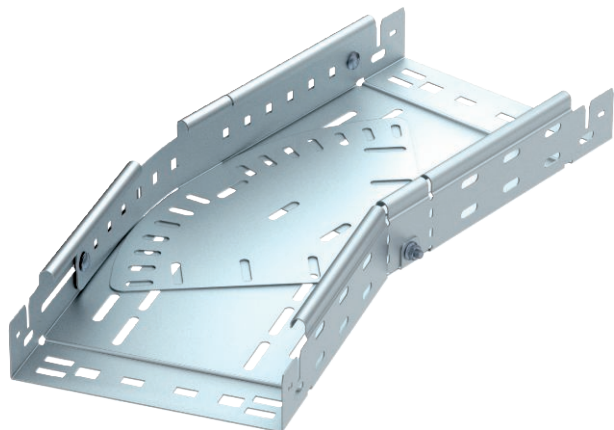

List technických údajů

Variabilní oblouk Magic 60

Výr. č. 6040492

Variabilní oblouk 0–90° se systémem rychlospojek. Pro všechny typy kabelových žlabů s výškou bočnice 60 mm.

St	Ocel
FS	pásově zinkováno

Kmenová data

Č. výr.	6040492
Typ	RBMV 660 FS
Rozměr	60x600
Materiál	Ocel
Zkratka materiálu	St
Povrch	pásově zinkováno
Povrch podle DIN	DIN EN 10346
Povrch zkratka	FS
Nejmenší prodejní množství	1,00 kus
Hmotnost	1.347,20 kg/100 ks

Technické údaje

Šířka	600,00 mm
Výška bočnice	60,00 mm
Rozměr B	600,00 mm
Rozměr L	1.120,00 mm
Odbočení (úhel)	nastavitelné
Provedení spojky	Integrovaná spojka
Tloušťka plechu	1,50 mm
Vhodné pro zachování funkčnosti	<input type="checkbox"/>
Montážní děrování ve dně	<input checked="" type="checkbox"/>
Rozmístění otvorů NATO	<input type="checkbox"/>
Změna směru	vodorovný
Nerezová ocel, mořená	<input type="checkbox"/>
Děrování bočnice	<input checked="" type="checkbox"/>
Provedení pro velká rozpětí	<input type="checkbox"/>