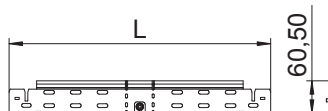

List technických údajů

Variabilní oblouk Magic 60

Výr. č. 6040490

Variabilní oblouk 0–90° se systémem rychlospojek. Pro všechny typy kabelových žlabů s výškou bočnice 60 mm.

St	Ocel
FS	pásově zinkováno

Kmenová data

Č. výr.	6040490
Typ	RBMV 650 FS
Rozměr	60x500
Materiál	Ocel
Zkratka materiálu	St
Povrch	pásově zinkováno
Povrch podle DIN	DIN EN 10346
Povrch zkratka	FS
Nejmenší prodejní množství	1,00 kus
Hmotnost	986,00 kg/100 ks

Technické údaje

Šířka	500,00 mm
Výška bočnice	60,00 mm
Rozměr B	500,00 mm
Rozměr L	960,00 mm
Odbočení (úhel)	nastavitelné
Provedení spojky	Integrovaná spojka
Tloušťka plechu	1,50 mm
Vhodné pro zachování funkčnosti	<input type="checkbox"/>
Montážní děrování ve dně	<input checked="" type="checkbox"/>
Rozmístění otvorů NATO	<input type="checkbox"/>
Změna směru	vodorovný
Nerezová ocel, mořená	<input type="checkbox"/>
Děrování bočnice	<input checked="" type="checkbox"/>
Provedení pro velká rozpětí	<input type="checkbox"/>