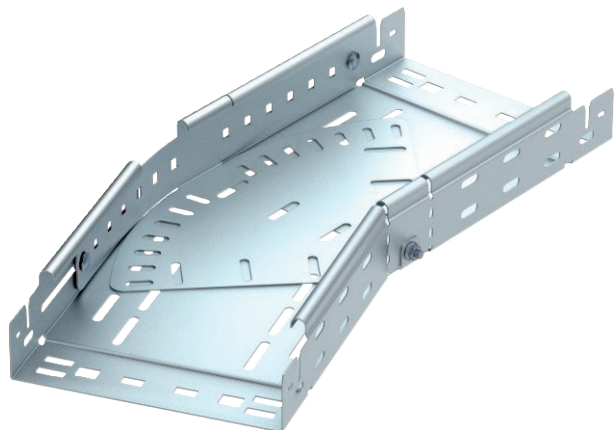

List technických údajů

Variabilní oblouk Magic 60

Výr. č. 6040490

Variabilní oblouk 0–90° se systémem rychlospojek. Pro všechny typy kabelových žlabů s výškou bočnice 60 mm.

St	Ocel
FS	pásově zinkováno

Kmenová data

Č. výr.	6040490
Typ	RBMV 650 FS
Rozměr	60x500
Materiál	Ocel
Zkratka materiálu	St
Povrch	pásově zinkováno
Povrch podle DIN	DIN EN 10346
Povrch zkratka	FS
Nejmenší prodejní množství	1,00 kus
Hmotnost	986,00 kg/100 ks

Technické údaje

Šířka	500,00 mm
Výška bočnice	60,00 mm
Rozměr B	500,00 mm
Rozměr L	960,00 mm
Odbočení (úhel)	nastavitelné
Provedení spojky	Integrovaná spojka
Tloušťka plechu	1,50 mm
Vhodné pro zachování funkčnosti	<input type="checkbox"/>
Montážní děrování ve dně	<input checked="" type="checkbox"/>
Rozmístění otvorů NATO	<input type="checkbox"/>
Změna směru	vodorovný
Nerezová ocel, mořená	<input type="checkbox"/>
Děrování bočnice	<input checked="" type="checkbox"/>
Provedení pro velká rozpětí	<input type="checkbox"/>