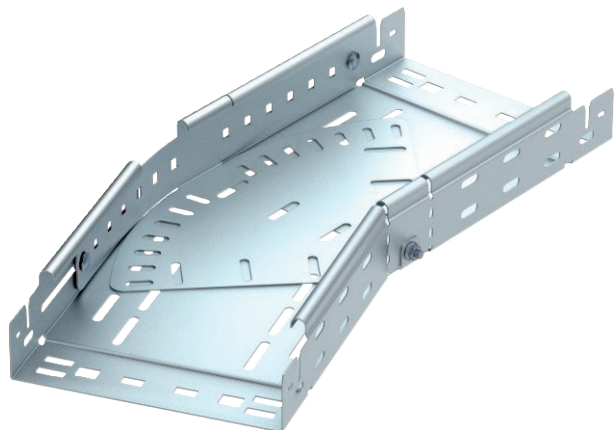

List technických údajů

Variabilní oblouk Magic 60

Výr. č. 6040488

Variabilní oblouk 0–90° se systémem rychlospojky. Pro všechny typy kabelových žlabů s výškou bočnice 60 mm.

St	Ocel
FS	pásově zinkováno

Kmenová data

Č. výr.	6040488
Typ	RBMV 640 FS
Rozměr	60x400
Materiál	Ocel
Zkratka materiálu	St
Povrch	pásově zinkováno
Povrch podle DIN	DIN EN 10346
Povrch zkratka	FS
Nejmenší prodejní množství	1,00 kus
Hmotnost	578,00 kg/100 ks

Technické údaje

Šířka	400,00 mm
Výška bočnice	60,00 mm
Rozměr B	400,00 mm
Rozměr L	820,00 mm
Odbočení (úhel)	nastavitelné
Provedení spojky	Integrovaná spojka
Tloušťka plechu	1,25 mm
Vhodné pro zachování funkčnosti	<input type="checkbox"/>
Montážní děrování ve dně	<input checked="" type="checkbox"/>
Rozmístění otvorů NATO	<input type="checkbox"/>
Změna směru	vodorovný
Nerezová ocel, mořená	<input type="checkbox"/>
Děrování bočnice	<input checked="" type="checkbox"/>
Provedení pro velká rozpětí	<input type="checkbox"/>