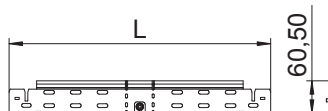

List technických údajů

Variabilní oblouk Magic 60

Výr. č. 6040488

Variabilní oblouk 0–90° se systémem rychlospojky. Pro všechny typy kabelových žlabů s výškou bočnice 60 mm.

St	Ocel
FS	pásově zinkováno

Kmenová data

Č. výr.	6040488
Typ	RBMV 640 FS
Rozměr	60x400
Materiál	Ocel
Zkratka materiálu	St
Povrch	pásově zinkováno
Povrch podle DIN	DIN EN 10346
Povrch zkratka	FS
Nejmenší prodejní množství	1,00 kus
Hmotnost	578,00 kg/100 ks

Technické údaje

Šířka	400,00 mm
Výška bočnice	60,00 mm
Rozměr B	400,00 mm
Rozměr L	820,00 mm
Odbočení (úhel)	nastavitelné
Provedení spojky	Integrovaná spojka
Tloušťka plechu	1,25 mm
Vhodné pro zachování funkčnosti	<input type="checkbox"/>
Montážní děrování ve dně	<input checked="" type="checkbox"/>
Rozmístění otvorů NATO	<input type="checkbox"/>
Změna směru	vodorovný
Nerezová ocel, mořená	<input type="checkbox"/>
Děrování bočnice	<input checked="" type="checkbox"/>
Provedení pro velká rozpětí	<input type="checkbox"/>