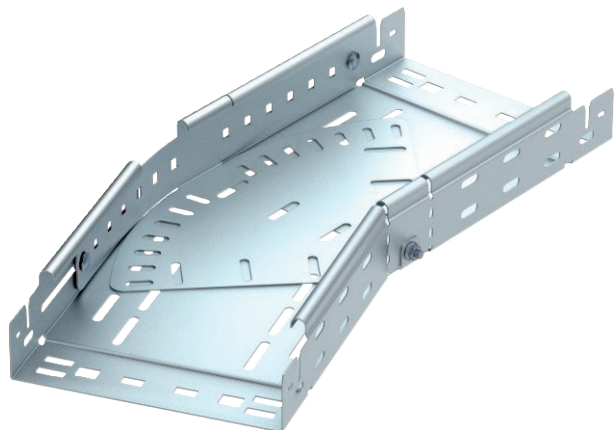

List technických údajů

Variabilní oblouk Magic 60

Výr. č. 6040486

Variabilní oblouk 0–90° se systémem rychlospojek. Pro všechny typy kabelových žlabů s výškou bočnice 60 mm.

St	Ocel
FS	pásově zinkováno

Kmenová data

Č. výr.	6040486
Typ	RBMV 630 FS
Rozměr	60x300
Materiál	Ocel
Zkratka materiálu	St
Povrch	pásově zinkováno
Povrch podle DIN	DIN EN 10346
Povrch zkratka	FS
Nejmenší prodejní množství	1,00 kus
Hmotnost	291,70 kg/100 ks

Technické údaje

Šířka	300,00 mm
Výška bočnice	60,00 mm
Rozměr B	300,00 mm
Rozměr L	640,00 mm
Odbočení (úhel)	nastavitelné
Provedení spojky	Integrovaná spojka
Tloušťka plechu	1,25 mm
Vhodné pro zachování funkčnosti	<input type="checkbox"/>
Montážní děrování ve dně	<input checked="" type="checkbox"/>
Rozmístění otvorů NATO	<input type="checkbox"/>
Změna směru	vodorovný
Nerezová ocel, mořená	<input type="checkbox"/>
Děrování bočnice	<input checked="" type="checkbox"/>
Provedení pro velká rozpětí	<input type="checkbox"/>