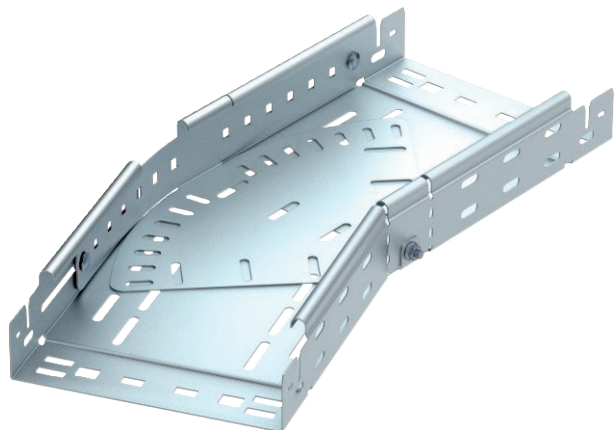

List technických údajů

Variabilní oblouk Magic 60

Výr. č. 6040484

Variabilní oblouk 0–90° se systémem rychlospojek. Pro všechny typy kabelových žlabů s výškou bočnice 60 mm.

St Ocel

FS pásově zinkováno

Kmenová data

Č. výr.	6040484
Typ	RBMV 620 FS
Rozměr	60x200
Materiál	Ocel
Zkratka materiálu	St
Povrch	pásově zinkováno
Povrch podle DIN	DIN EN 10346
Povrch zkratka	FS
Nejmenší prodejní množství	1,00 kus
Hmotnost	163,60 kg/100 ks

Technické údaje

Šířka	200,00 mm
Výška bočnice	60,00 mm
Rozměr B	200,00 mm
Rozměr L	490,00 mm
Odbočení (úhel)	nastavitelné
Provedení spojky	Integrovaná spojka
Tloušťka plechu	1,00 mm
Vhodné pro zachování funkčnosti	<input type="checkbox"/>
Montážní děrování ve dně	<input checked="" type="checkbox"/>
Rozmístění otvorů NATO	<input type="checkbox"/>
Změna směru	vodorovný
Nerezová ocel, mořená	<input type="checkbox"/>
Děrování bočnice	<input checked="" type="checkbox"/>
Provedení pro velká rozpětí	<input type="checkbox"/>