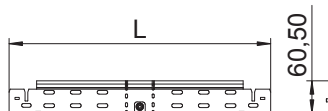

List technických údajů

Variabilní oblouk Magic 60

Výr. č. 6040484

Variabilní oblouk 0–90° se systémem rychlospojek. Pro všechny typy kabelových žlabů s výškou bočnice 60 mm.

St Ocel

FS pásově zinkováno

Kmenová data

Č. výr.	6040484
Typ	RBMV 620 FS
Rozměr	60x200
Materiál	Ocel
Zkratka materiálu	St
Povrch	pásově zinkováno
Povrch podle DIN	DIN EN 10346
Povrch zkratka	FS
Nejmenší prodejní množství	1,00 kus
Hmotnost	163,60 kg/100 ks

Technické údaje

Šířka	200,00 mm
Výška bočnice	60,00 mm
Rozměr B	200,00 mm
Rozměr L	490,00 mm
Odbočení (úhel)	nastavitelné
Provedení spojky	Integrovaná spojka
Tloušťka plechu	1,00 mm
Vhodné pro zachování funkčnosti	<input type="checkbox"/>
Montážní děrování ve dně	<input checked="" type="checkbox"/>
Rozmístění otvorů NATO	<input type="checkbox"/>
Změna směru	vodorovný
Nerezová ocel, mořená	<input type="checkbox"/>
Děrování bočnice	<input checked="" type="checkbox"/>
Provedení pro velká rozpětí	<input type="checkbox"/>