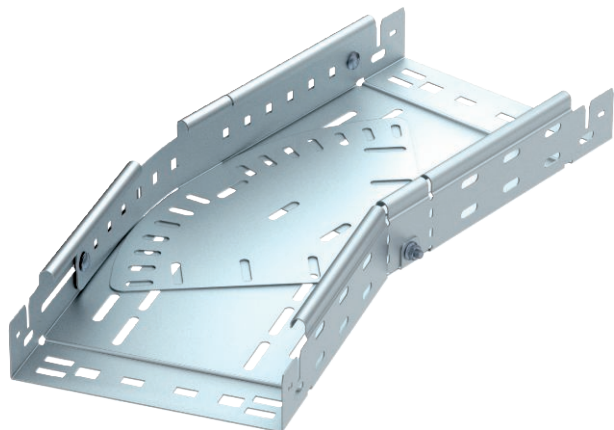

List technických údajů

Variabilní oblouk Magic 60

Výr. č. 6040482

Variabilní oblouk 0–90° se systémem rychlospojek. Pro všechny typy kabelových žlabů s výškou bočnice 60 mm.

St	Ocel
FS	pásově zinkováno

Kmenová data

Č. výr.	6040482
Typ	RBMV 615 FS
Rozměr	60x150
Materiál	Ocel
Zkratka materiálu	St
Povrch	pásově zinkováno
Povrch podle DIN	DIN EN 10346
Povrch zkratka	FS
Nejmenší prodejní množství	1,00 kus
Hmotnost	117,10 kg/100 ks

Technické údaje

Šířka	150,00 mm
Výška bočnice	60,00 mm
Rozměr B	150,00 mm
Rozměr L	420,00 mm
Odbočení (úhel)	nastavitelné
Provedení spojky	Integrovaná spojka
Tloušťka plechu	1,00 mm
Vhodné pro zachování funkčnosti	<input type="checkbox"/>
Montážní děrování ve dně	<input checked="" type="checkbox"/>
Rozmístění otvorů NATO	<input type="checkbox"/>
Změna směru	vodorovný
Nerezová ocel, mořená	<input type="checkbox"/>
Děrování bočnice	<input checked="" type="checkbox"/>
Provedení pro velká rozpětí	<input type="checkbox"/>