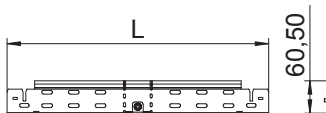

## Variabilní oblouk Magic 60

Výr. č. 6040480

Variabilní oblouk 0–90° se systémem rychlospojek. Pro všechny typy kabelových žlabů s výškou bočnice 60 mm.

<b>St</b>	Ocel
<b>FS</b>	pásově zinkováno

### Kmenová data

Č. výr.	6040480
Typ	RBMV 610 FS
Rozměr	60x100
Materiál	Ocel
Zkratka materiálu	St
Povrch	pásově zinkováno
Povrch podle DIN	DIN EN 10346
Povrch zkratka	FS
Nejmenší prodejní množství	1,00 kus
Hmotnost	76,40 kg/100 ks

### Technické údaje

Šířka	100,00 mm
Výška bočnice	60,00 mm
Rozměr B	100,00 mm
Rozměr L	340,00 mm
Odbočení (úhel)	nastavitelné
Provedení spojky	Integrovaná spojka
Tloušťka plechu	1,00 mm
Vhodné pro zachování funkčnosti	<input type="checkbox"/>
Montážní děrování ve dně	<input checked="" type="checkbox"/>
Rozmístění otvorů NATO	<input type="checkbox"/>
Změna směru	vodorovný
Nerezová ocel, mořená	<input type="checkbox"/>
Děrování bočnice	<input checked="" type="checkbox"/>
Provedení pro velká rozpětí	<input type="checkbox"/>