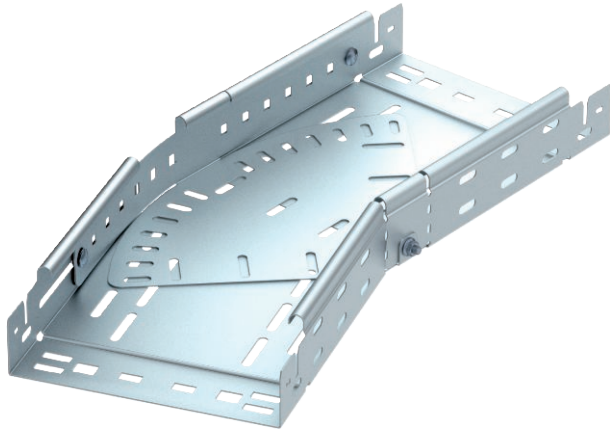

## Variabilní oblouk Magic 60

Výr. č. 6040480

Variabilní oblouk 0–90° se systémem rychlospojek. Pro všechny typy kabelových žlabů s výškou bočnice 60 mm.

<b>St</b>	Ocel
<b>FS</b>	pásově zinkováno

### Kmenová data

Č. výr.	6040480
Typ	RBMV 610 FS
Rozměr	60x100
Materiál	Ocel
Zkratka materiálu	St
Povrch	pásově zinkováno
Povrch podle DIN	DIN EN 10346
Povrch zkratka	FS
Nejmenší prodejní množství	1,00 kus
Hmotnost	76,40 kg/100 ks

### Technické údaje

Šířka	100,00 mm
Výška bočnice	60,00 mm
Rozměr B	100,00 mm
Rozměr L	340,00 mm
Odbočení (úhel)	nastavitelné
Provedení spojky	Integrovaná spojka
Tloušťka plechu	1,00 mm
Vhodné pro zachování funkčnosti	<input type="checkbox"/>
Montážní děrování ve dně	<input checked="" type="checkbox"/>
Rozmístění otvorů NATO	<input type="checkbox"/>
Změna směru	vodorovný
Nerezová ocel, mořená	<input type="checkbox"/>
Děrování bočnice	<input checked="" type="checkbox"/>
Provedení pro velká rozpětí	<input type="checkbox"/>