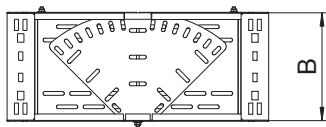

## Variabilní oblouk Magic 60

Výr. č. 6040480

Variabilní oblouk 0–90° se systémem rychlospojek. Pro všechny typy kabelových žlabů s výškou bočnice 60 mm.

<b>St</b>	Ocel
<b>FS</b>	pásově zinkováno

### Kmenová data

Č. výr.	6040480
Typ	RBMV 610 FS
Rozměr	60x100
Materiál	Ocel
Zkratka materiálu	St
Povrch	pásově zinkováno
Povrch podle DIN	DIN EN 10346
Povrch zkratka	FS
Nejmenší prodejní množství	1,00 kus
Hmotnost	76,40 kg/100 ks

### Technické údaje

Šířka	100,00 mm
Výška bočnice	60,00 mm
Rozměr B	100,00 mm
Rozměr L	340,00 mm
Odbočení (úhel)	nastavitelné
Provedení spojky	Integrovaná spojka
Tloušťka plechu	1,00 mm
Vhodné pro zachování funkčnosti	<input type="checkbox"/>
Montážní děrování ve dně	<input checked="" type="checkbox"/>
Rozmístění otvorů NATO	<input type="checkbox"/>
Změna směru	vodorovný
Nerezová ocel, mořená	<input type="checkbox"/>
Děrování bočnice	<input checked="" type="checkbox"/>
Provedení pro velká rozpětí	<input type="checkbox"/>