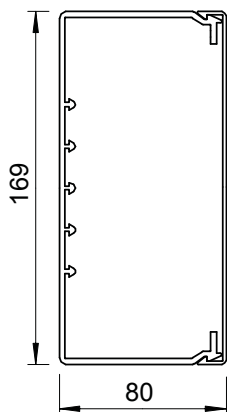

List technických údajů

Kanál, typ WDK 80170

Výr. č. 6027229

OBO
BETTERMANN

Vrchní a spodní díl kanálu s děrováním dna.

včetně 4 vrchních spon

Spona víka s možností přesunu po celé délce kanálu

Vrchní a spodní díl kanálu s Děrování dna

PVC Polyvinylchlorid

Kmenová data

Č. výr.	6027229
Typ	WDK80170LGR
Označení 1	Nástěnný a stropní kanál
Označení 2	s děrováním dna
Rozměr	80x170x2000
Barva	světle šedá
Číslo RAL	7035
Materiál	Polyvinylchlorid
Zkratka materiálu	PVC
Nejmenší prodejní množství	8 m
Hmotnost	214,00 kg/100 m

Technické údaje

Délka	2.000,00 mm
Šířka	170,00 mm
Výška	80,00 mm
Počet vedení NYM 3 x 1,5 mm ² Ø 10,5 mm (bez krabice)	64
Počet vedení NYM 3 x 2,5 mm ² Ø 11,5 mm (bez krabice)	53
Počet vedení NYM 5 x 1,5 mm ² Ø 12,0 mm (bez krabice)	49
Počet pevných přepážek	0
Počet nasaditelných přepážek	2
Provedení víka	Volný
Způsob upevnění	Děrování dna
Bez obsahu halogenů	<input type="checkbox"/>
Kabelový úchyt	<input checked="" type="checkbox"/>
Upevňovací prvek	<input type="checkbox"/>
Ochranná fólie	<input type="checkbox"/>