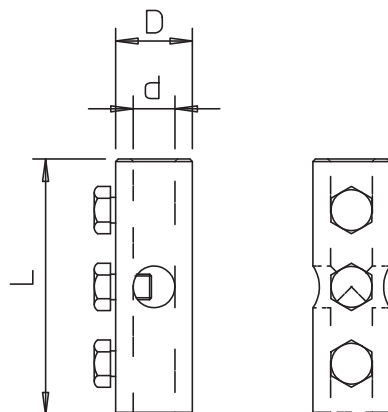

## Spojka K

Art.-Nr. 5408298

- Křížová spojka k montáži izolačních tyčí
- Vč. šroubů M10

**Alu** hliník

### Kmenová data

Č. výt.	5408298
Typ	101 IK-16
Označení 1	Spojka K
Označení 2	pro 16mm tyče GFK
Rozměr	16mm
Materiál	Hliník
Zkratka materiálu	Alu
Nejmenší prodejní množství	10,00 kus
Hmotnost	17,50 kg/100 ks

### Technické údaje

Délka	100,00 mm
Rozměr DØ (bez mezery)	30,00 Ø mm
Rozměr d Ø	16,00 mm
Rozměr L	100,00 mm
Připojení:	Kruhové vodiče
Provedení uzemnění a ochrany před bleskem	Ostatní