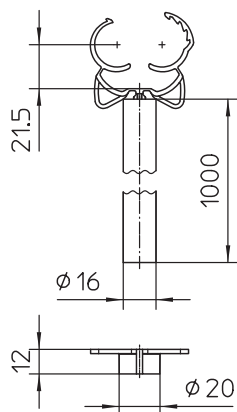

## Distanční držák

Výr. č. 5408043

- K podepřené instalaci vedení isCon® v prostoru připojení
- Vč. redukční dutinky k montáži na betonový podstavec FangFix 10 kg

**GFK** Plast zesílený skelnými vlákny

### Kmenová data

Č. výr.	5408043
Typ	isCon DH
Označení 1	Distanční držák
Označení 2	pro systém FangFix
Rozměr	1000mm
Barva	světle šedá
Materiál	Plast zesílený skelnými vlákny
Zkratka materiálu	GFK
Nejmenší prodejní množství	2,00 kus
Hmotnost	41,40 kg/100 ks

## Distanční držák

Výr. č. 5408043

### Technické údaje

Délka	1.000,00 mm
Rozsah upínání D	23,00 - 26,00 mm