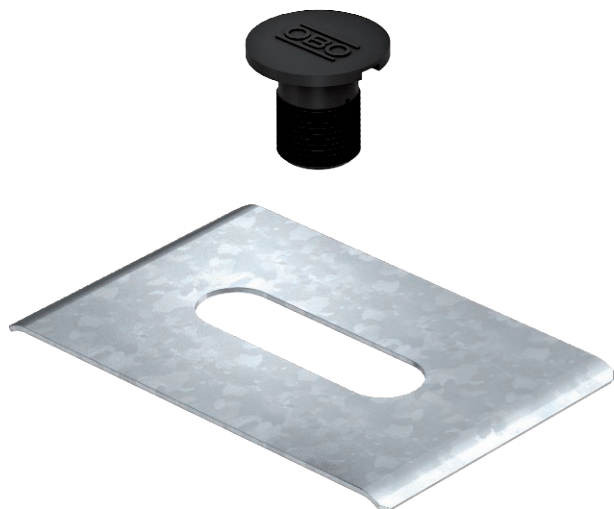

List technických údajů

TrayFix – montážní adaptér pro mřížové žlaby na systém FangFix
Výr. č. 5403100

- Montážní systém k upevnění mřížových a kabelových žlabů k podstavci FangFix, např. při ukládání vedení na ploché střeše.
- Přizpůsoben systémům kabelových žlabů OBO MKSM, SKSM a IKSM
- Přizpůsoben systémům mřížových žlabů OBO s minimální šířkou 100 mm

Text k výrobku rozsah dodávky | Přídržovací plech s upevňovací zátkou pro systém FangFix

Kmenová data

Č. výr.	5403100
Typ	TrayFix
Rozměr	ø20mm
Barva	černá
Nejmenší prodejní množství	25,00 kus
Hmotnost	9,85 kg/100 ks