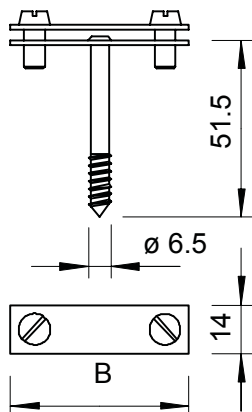

# List technických údajů

Distanční příchytka pro ploché vodiče se šroubem do dřeva

Výr. č. 5030234

- Vhodná pro FL 30 a FL 40
- Se dvěma šrouby s válcovou hlavou M5 × 12 (G) a příložkou
- Se šroubem do dřeva

## Kmenová data

Č. výr.	5030234
Typ	708 30 HG
Označení 1	Distanční příchytka
Označení 2	se záv. pro uzemňovací vodič
Rozměr	30mm
Materiál	Ocel
Zkratka materiálu	St
Povrch	galvanicky zinkováno
Povrch podle DIN	DIN EN 12329
Povrch zkratka	G
Nejmenší prodejní množství	50,00 kus
Hmotnost	2,54 kg/100 ks

# List technických údajů

Distanční příchytky pro ploché vodiče se šroubem do dřeva

Výr. č. 5030234

## Technické údaje

Rozměr B	52,00 mm
Uložení	max. FL30 mm
Mezikus	<input type="checkbox"/>