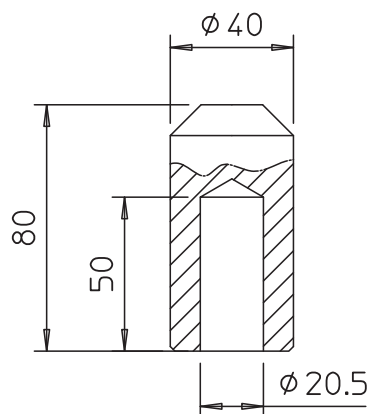

List technických údajů

Zatloukáací hlava pro trubkový zemnič LightEarth

Výr. č. 3042308

- Vhodná pro systém LightEarth
- K zarážení trubkových zemničů pomocí ručního kladiva
- Kalená

St	Ocel
FT	žárově zinkováno ponorem

Kmenová data

Č. výr.	3042308
Typ	LE KOPF
Označení 1	Natloukáací hlava
Označení 2	pro zemnič LightEarth
Rozměr	25mm
Materiál	Ocel
Zkratka materiálu	St
Povrch	žárově zinkováno ponorem
Povrch podle DIN	DIN EN ISO 1461
Povrch zkratka	FT
Nejmenší prodejní množství	1,00 kus
Hmotnost	0,55 kg/100 ks

List technických údajů

Zatloukácí hlava pro trubkový zemnič LightEarth

Výr. č. 3042308

Technické údaje

Průměr zemniče	25,00 mm
pro hloubkový zemnič	25,00 Ø mm