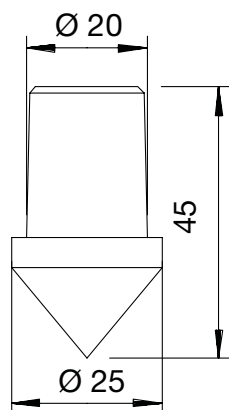

Kmenová data

Č. výr.	3041409
Typ	LE SPITZE
Označení 1	Hrot zemniče
Označení 2	pro zemnič LightEarth
Rozměr	25mm
Materiál	Ocel
Zkratka materiálu	St
Povrch	žárově zinkováno ponorem
Povrch podle DIN	DIN EN ISO 1461
Povrch zkratka	FT
Nejmenší prodejní množství	5,00 kus
Hmotnost	10,00 kg/100 ks

List technických údajů

Natloukací hrot pro trubkový zemnič LightEarth

Výr. č. 3041409

Technické údaje

Rozměr D\216 O (bez mezery)	25,00 mm
Průměr zemniče	25,00 mm
pro hloubkový zemnič	25,00 Ø mm