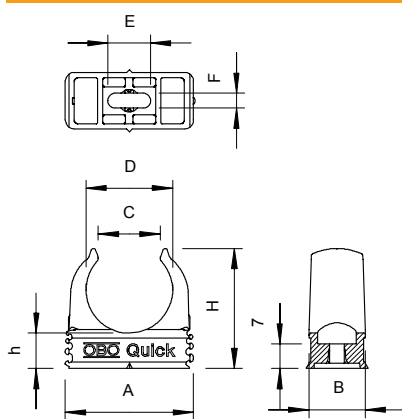

Velikost M16–M32 lze našroubovat na závit M6.

Doporučená vzdálenost upevnění 50–60 cm,

max. vytažovací hodnoty F při teplotě 20 °C viz tabulku.

PP Polypropylén

### Kmenová data

Č. výr.	2149375
Typ	2955 F M40 RW
Označení 1	Přichytka Quick
Označení 2	samožhášivý
Rozměr	M40
Barva	čistě bílá
Číslo RAL	9010
Materiál	Polypropylén
Zkratka materiálu	PP
Nejmenší prodejní množství	50 kus
Hmotnost	0,84 kg/100 ks

### Technické údaje

Rozměr AAW	57,30 - 57,30 mm
Rozměr B	16,00 mm
Rozměr C	26,0 mm
Rozměr D \u2160 (bez mezery)	39,20 mm
Rozměr E	11,00 mm
Rozměr F	4,60 mm
Rozměr H	51,00 mm
Rozměr h	12,00 mm
Možnost řazení	<input checked="" type="checkbox"/>
Počet kabelů/trubek	1
Vytahovací hodnoty	140 N
Způsob upevnění odolný proti plameni	Otvor pro šroub dle VDE 0471/DIN 695 část 2-1, zkušební teplota 750 °C
Uzavřené	<input type="checkbox"/>
Jmenovitá velikost	M40
Bez obsahu halogenů	<input checked="" type="checkbox"/>
S vložkou	<input type="checkbox"/>
Montáž přichytek	Průchozí otvor, našroubovatelný na závit M6
Rozsah upínání D	40,00 - 40,00 mm
Odolná proti ultrafialovému záření	<input type="checkbox"/>