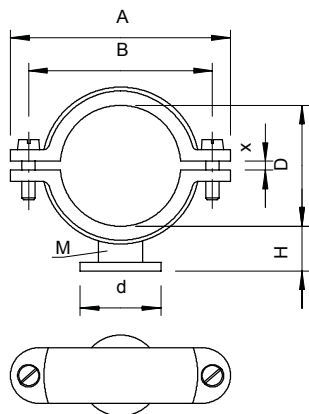

## Patková příchytka ISO

Výr. č. 2130548

Patková příchytka ISO 50,5-54 mm

**PS** Polystyrol

### Kmenová data

Č. výr.	2130548
Typ	2960 54 M6 LGR
Označení 1	Patková příchytka ISO
Rozměr	50,5-54mm
Barva	světle šedá
Číslo RAL	7035
Materiál	Polystyren
Zkratka materiálu	PS
Nejmenší prodejní množství	15,00 kus
Hmotnost	4,52 kg/100 ks

## Patková příchytka ISO

Výr. č. 2130548

### Technické údaje

Rozměr AAW	98,00 mm
Rozměr B	82,00 mm
Rozměr d	36,00 mm
Rozměr H	20,00 mm
Rozměr x	4,00 mm
Počet kabelů/trubek	1,00
Provedení	uzavřený
Způsob upevnění	Otvor pro šroub
Závit	M6
Vhodné pro oblast protipožární ochrany	<input type="checkbox"/>
Velikost	Pg 9
Bez obsahu halogenů	<input checked="" type="checkbox"/>
Potaženo plastem	<input type="checkbox"/>
Šroub	M6 x 20
Rozsah upínání D	50,50 - 54,00 mm
Odolná proti ultrafialovému záření	<input type="checkbox"/>