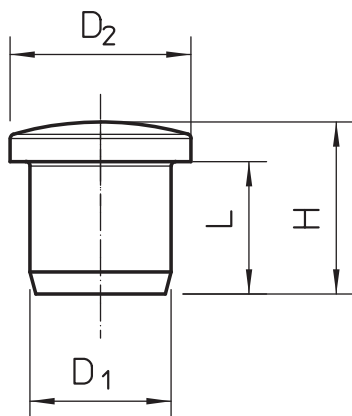

### Kmenová data

|                            |                   |
|----------------------------|-------------------|
| Č. výr.                    | 2029514           |
| Typ                        | 107VS VM 9 PA     |
| Označení 1                 | Ucpávková vývodka |
| Rozměr                     | 9,5mm             |
| Barva                      | světle šedá       |
| Číslo RAL                  | 7035              |
| Materiál                   | Polyamid          |
| Zkratka materiálu          | PA                |
| Nejmenší prodejní množství | 50,00 kus         |
| Hmotnost                   | 0,09 kg/100 ks    |

### Technické údaje

|                            |              |
|----------------------------|--------------|
| Rozměr D1                  | 9,50 mm      |
| Rozměr D2                  | 13,50 mm     |
| Rozměr H                   | 16,00 mm     |
| Rozměr L                   | 12,00 mm     |
| Provedení                  | Ostatní      |
| Vnější průměr              | 13,50 mm     |
| Vnitřní průměr             | 9,50 mm      |
| Pro metrický rozměr závitu | 16,00        |
| Pro rozměr závitu Pg       | 13,50        |
| Velikost                   | M16 / Pg13,5 |