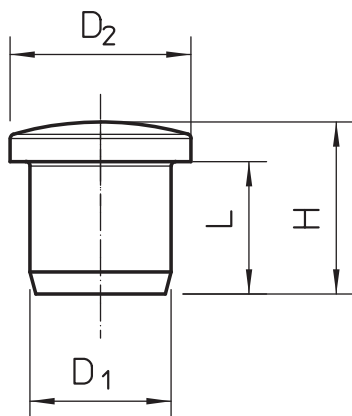

PA Polyamid

Kmenová data

Č. výr.	2029511
Typ	107VS VM 5 PA
Označení 1	Ucpávková vývodka
Rozměr	5,5mm
Barva	světle šedá
Číslo RAL	7035
Materiál	Polyamid
Zkratka materiálu	PA
Nejmenší prodejní množství	50,00 kus
Hmotnost	0,05 kg/100 ks

List technických údajů

Závěrné šroubení, metrické a PG

Výr. č. 2029511

Technické údaje

Rozměr D1	5,50 mm
Rozměr D2	10,00 mm
Rozměr H	12,50 mm
Rozměr L	9,00 mm
Provedení	Ostatní
Vnější průměr	10,00 mm
Vnitřní průměr	5,50 mm
Pro metrický rozměr závitu	12,00
Pro rozměr závitu Pg	9,00
Velikost	M12 / Pg9