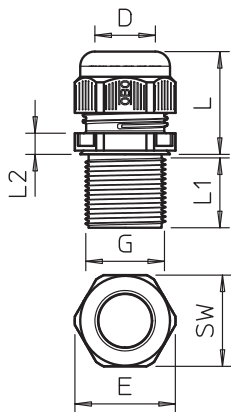

Metrický přípojovací závit. Jednou zašroubovat a instalace je trvale fixována, optimální přizpůsobení závitu se správným stoupáním zaručuje trvalou odolnost proti vibracím.

Použití: od soukromých obytných domů s odbočovacími krabicemi až po průmyslové aplikace v rozvaděčích.

## Kmenová data

Č. výr.	2022995
Typ	V-TEC VM LL50 SW
Označení 1	Kabelová vývodka
Označení 2	plně metrická dlouhá 24 mm
Rozměr	M50
Barva	černá
Materiál	Polyamid
Zkratka materiálu	PA
Nejmenší prodejní množství	5,00 kus
Hmotnost	5,50 kg/100 ks

# List technických údajů

Kabelová vývodka s kloboučkovou maticí, velmi dlouhý metrický závit, černá  
Výr. č. 2022995

## Technické údaje

Rozměr E	60,00 mm
Rozměr L min.	37,50 mm
Rozměr L max.	54,30 mm
Rozměr L1	24,00 mm
Rozměr L2	8,00 mm
SW	54,00 mm
Provedení	Přímé
Druh těsnění	Těsnící kroužek
Ochrana proti ohybu	<input type="checkbox"/>
Těsnící oblast D	23,00 - 35,00 mm
nevýbušné provedení	<input type="checkbox"/>
Kabelová vývodka pro ploché kabely	<input type="checkbox"/>
Pro Ex zóny	bez
Pro prostředí s nebezpečím výbuchu plynu	bez
Pro prostředí s nebezpečím výbuchu prachu	bez
odolný proti plameni	Odolné vůči šíření plamene VDE 0471/DIN 695-2-1, zkušební teplota 650 °C
Závit	M50x1,5
Druh závitů	metrický
Délka závitů	24,00 mm
Stoupání závitů	1,80 mm
Jmenovitá velikost závitů	50,00
Zesíleno skelnými vlákny	<input type="checkbox"/>
Bez obsahu halogenů	<input checked="" type="checkbox"/>
Inst.krouticí moment	12,00 Nm
Kategorie působení rázu	A
Kategorie odlehčení tahu	4
Vícenásobná těsnící vložka	<input type="checkbox"/>
S pojistnou maticí	<input type="checkbox"/>
Nárazuvzdorný	<input type="checkbox"/>
Rozměr šestihranu přes hrany	60,00 mm
Stupeň krytí	IP68
Dělitelná vývodka	<input type="checkbox"/>
Teplotní rozsah použití	-20,00 - 65,00 °C
Možnost odlehčení tahu	<input checked="" type="checkbox"/>