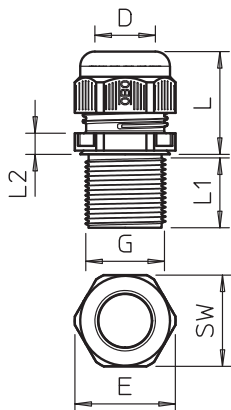

Metrický přípojovací závit. Jednou zašroubovat a instalace je trvale fixována, optimální přizpůsobení závitu se správným stoupáním zaručuje trvalou odolnost proti vibracím.

Použití: od soukromých obytných domů s odbočovacími krabicemi až po průmyslové aplikace v rozvaděčích.

Teplotní rozsah: -20°C bis +65°C

PA Polyamid

Kmenová data

Č. výr.	2022993
Typ	V-TEC VM LL40 SW
Označení 1	Kabelová vývodka
Označení 2	plně metrická dlouhá 24 mm
Rozměr	M40
Barva	černá
Materiál	Polyamid
Zkratka materiálu	PA
Nejmenší prodejní množství	10,00 kus
Hmotnost	2,20 kg/100 ks

List technických údajů

Kabelová vývodka s kloboučkovou maticí, velmi dlouhý metrický závit, černá
Výr. č. 2022993

Technické údaje

Rozměr E	50,00 mm
Rozměr L min.	36,00 mm
Rozměr L max.	46,00 mm
Rozměr L1	24,00 mm
Rozměr L2	7,00 mm
SW	44,00 mm
Provedení	Přímé
Druh těsnění	Těsnící kroužek
Ochrana proti ohybu	<input type="checkbox"/>
Těsnící oblast D nevybušné provedení	16,00 - 28,00 mm <input type="checkbox"/>
Kabelová vývodka pro ploché kabely	<input type="checkbox"/>
Pro Ex zóny	bez
Pro prostředí s nebezpečím výbuchu plynu	bez
Pro prostředí s nebezpečím výbuchu prachu	bez
odolný proti plameni	Odolné vůči šíření plamene VDE 0471/DIN 695-2-1, zkušební teplota 650 °C
Závit	M40x1,5
Druh závitů	metrický
Délka závitů	24,00 mm
Stoupání závitů	1,80 mm
Jmenovitá velikost závitů	40,00
Zesíleno skelnými vlákny	<input type="checkbox"/>
Bez obsahu halogenů	<input checked="" type="checkbox"/>
Inst.krouticí moment	10,00 Nm
Kategorie působení rázu	A
Kategorie odlehčení tahu	4
Vícenásobná těsnící vložka	<input type="checkbox"/>
S pojistnou maticí	<input type="checkbox"/>
Nárazuvzdorný	<input type="checkbox"/>
Rozměr šestihranu přes hrany	50,00 mm
Stupeň krytí	IP68
Dělitelná vývodka	<input type="checkbox"/>
Teplotní rozsah použití	-20,00 - 65,00 °C
Možnost odlehčení tahu	<input checked="" type="checkbox"/>