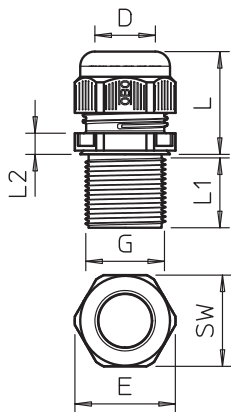

Metrický přípojovací závit. Jednou zašroubovat a instalace je trvale fixována, optimální přizpůsobení závitu se správným stoupáním zaručuje trvalou odolnost proti vibracím.

Použití: od soukromých obytných domů s odbočovacími krabicemi až po průmyslové aplikace v rozvaděčích.

Teplotní rozsah: -20°C bis +65°C

PA Polyamid

Kmenová data

Č. výr.	2022991
Typ	V-TEC VM LL32 SW
Označení 1	Kabelová vývodka
Označení 2	plně metrická dlouhá 24 mm
Rozměr	M32
Barva	černá
Materiál	Polyamid
Zkratka materiálu	PA
Nejmenší prodejní množství	20,00 kus
Hmotnost	2,20 kg/100 ks

List technických údajů

Kabelová vývodka s kloboučkovou maticí, velmi dlouhý metrický závit, černá
Výr. č. 2022991

Technické údaje

Rozměr E	41,00 mm
Rozměr L min.	28,00 mm
Rozměr L max.	40,00 mm
Rozměr L1	24,00 mm
Rozměr L2	6,00 mm
SW	36,00 mm
Provedení	Přímé
Druh těsnění	Těsnící kroužek
Ochrana proti ohybu	<input type="checkbox"/>
Těsnící oblast D nevybušné provedení	15,00 - 21,00 mm <input type="checkbox"/>
Kabelová vývodka pro ploché kabely	<input type="checkbox"/>
Pro Ex zóny	bez
Pro prostředí s nebezpečím výbuchu plynu	bez
Pro prostředí s nebezpečím výbuchu prachu	bez
odolný proti plameni	Odolné vůči šíření plamene VDE 0471/DIN 695-2-1, zkušební teplota 650 °C
Závit	M32x1,5
Druh závitů	metrický
Délka závitů	24,00 mm
Stoupání závitů	1,80 mm
Jmenovitá velikost závitů	32,00
Zesíleno skelnými vlákny	<input type="checkbox"/>
Bez obsahu halogenů	<input checked="" type="checkbox"/>
Inst.krouticí moment	7,50 Nm
Kategorie působení rázu	A
Kategorie odlehčení tahu	4
Vícenásobná těsnící vložka	<input type="checkbox"/>
S pojistnou maticí	<input type="checkbox"/>
Nárazuvzdorný	<input type="checkbox"/>
Rozměr šestihranu přes hrany	41,00 mm
Stupeň krytí	IP68
Dělitelná vývodka	<input type="checkbox"/>
Teplotní rozsah použití	-20,00 - 65,00 °C
Možnost odlehčení tahu	<input checked="" type="checkbox"/>